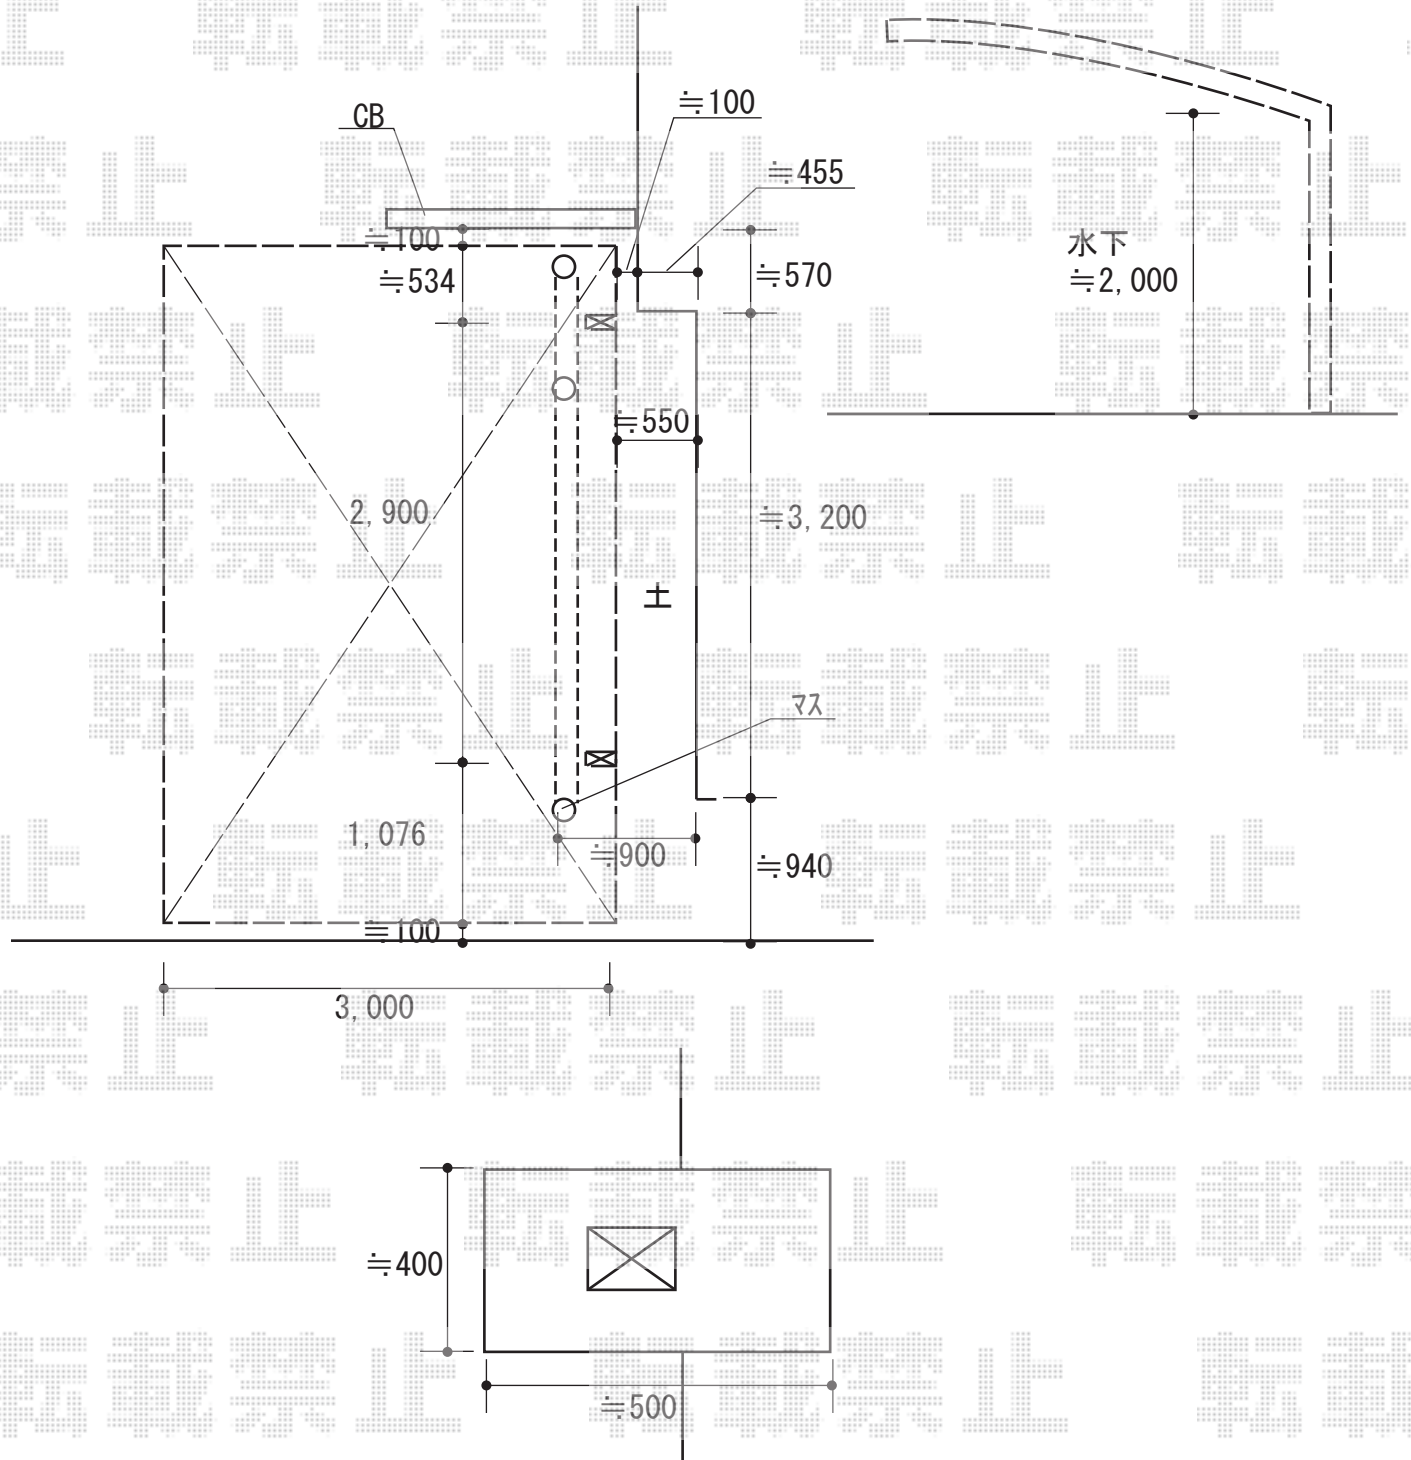

カーポート 施工概略図

YKK AP レイナポートグラン 積雪~20cm対応  
 幅= 3,000mm  
 奥行= 5,052mm  
 色： プラチナステン  
 屋根材： 熱線遮断ポリカーボネート（アースブルーマット調）  
 柱仕様： 標準柱仕様（有効高 約2,000mm）

2018-7-512588

担当者

小林