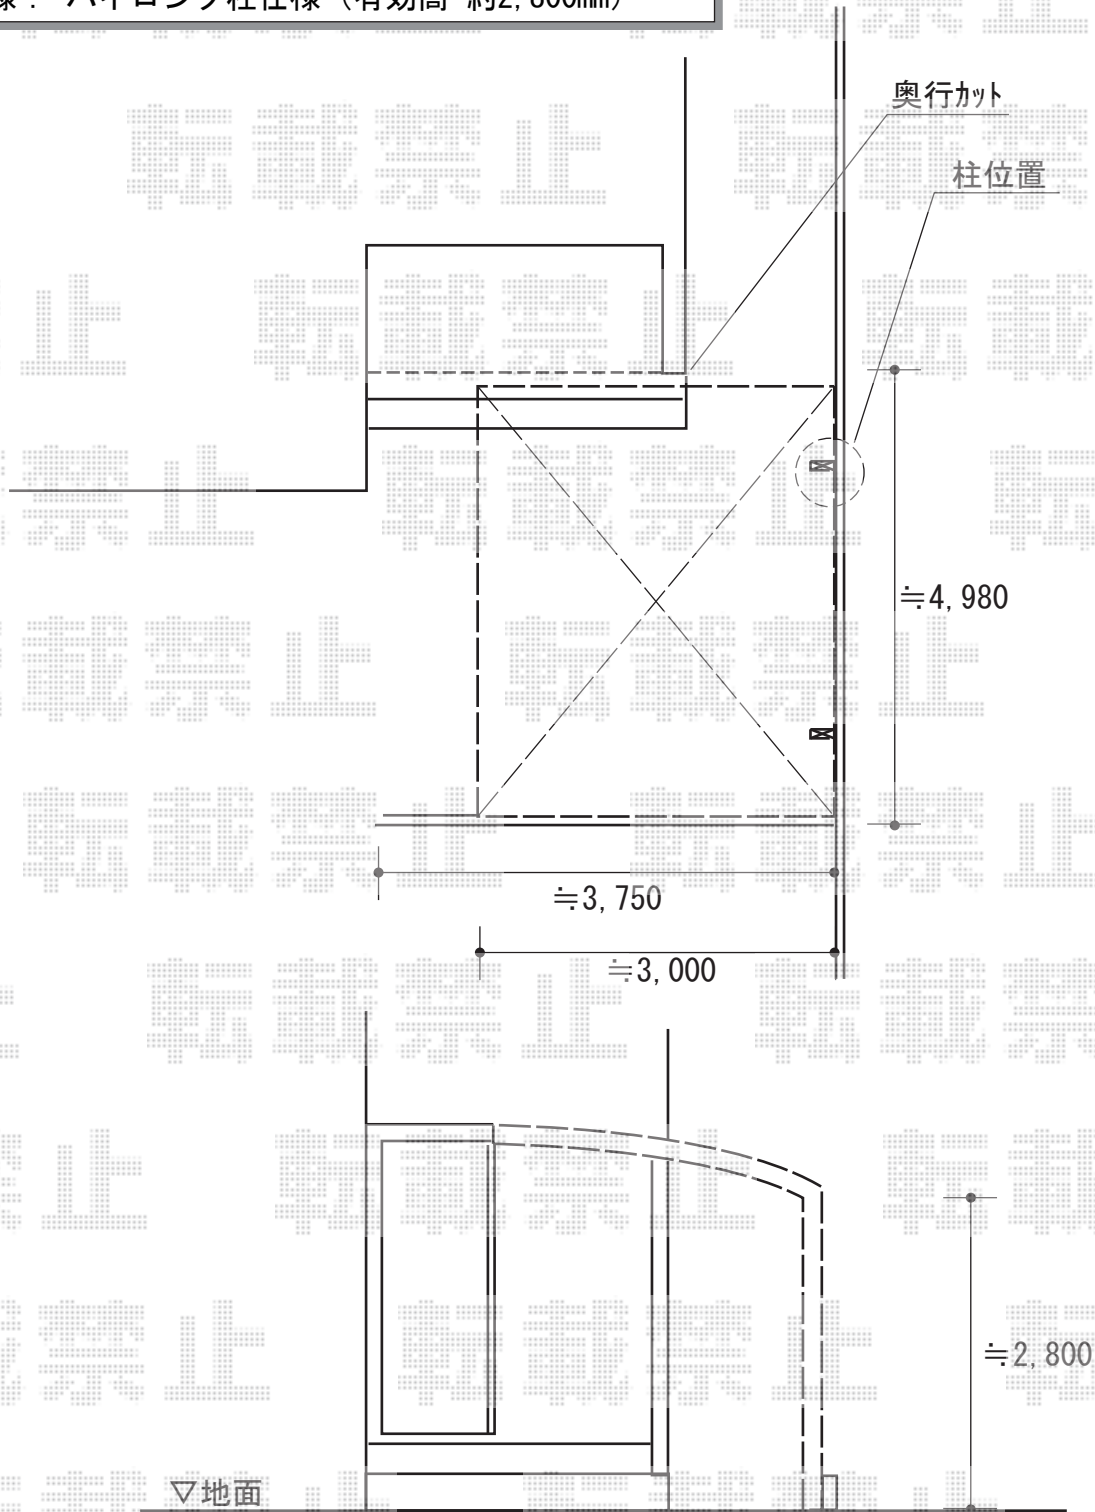

カーポート 施工概略図

YKK AP レイナポートグラン 積雪~20cm対応
幅= 3,000mm
奥行= 5,052mm
色 : プラチナステン
屋根材 : 熱線遮断ポリカーボネート(クリアマット)
柱仕様 : ハイロング柱仕様 (有効高 約2,800mm)

2018-7-512607

担当者 村上(公)