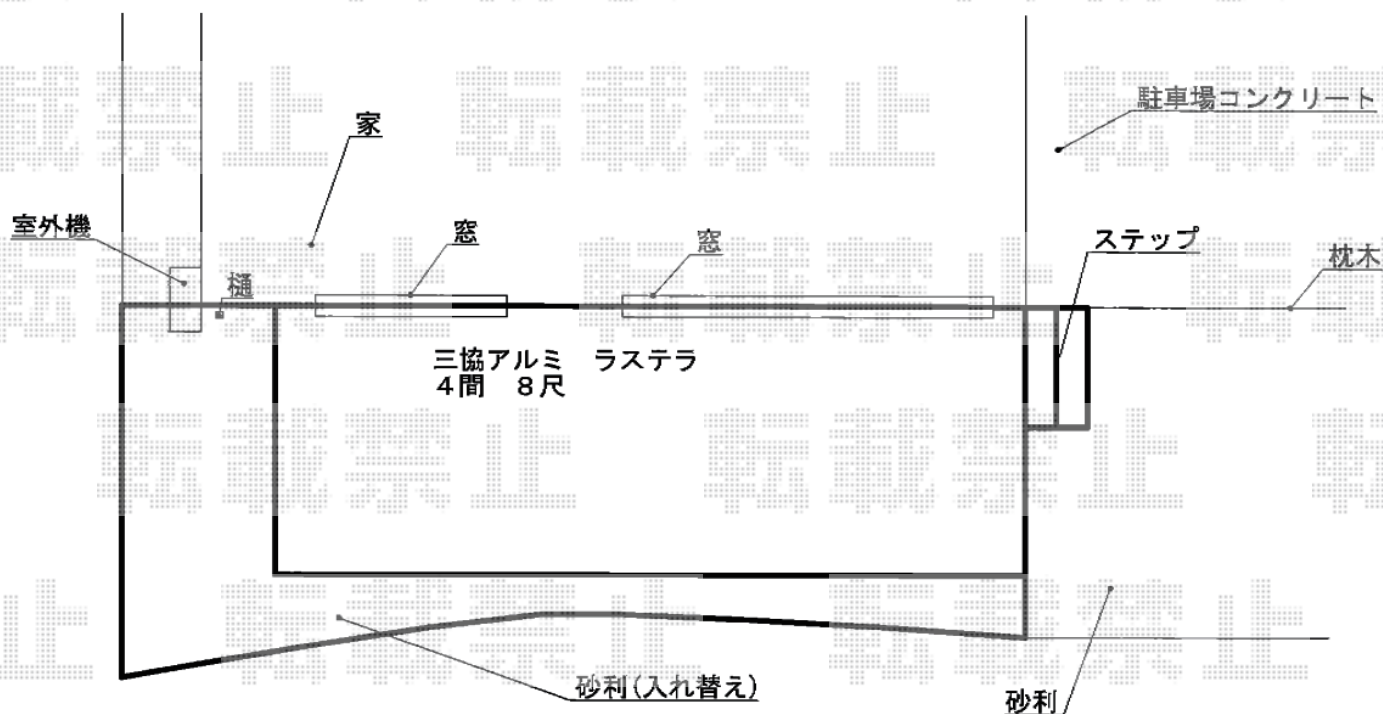

ウッドデッキ工事 施工概略図

三協アルミ ガーデンフロア ラステラ 標準納まり
 間口= 4.0間(7,020mm)
 出幅= 8尺(2,527mm)
 色： グレーマーブル/幕板目地材 ホワイト
 床板： 縦貼り
 幕板： 3面*ダブルフレームタイプ
 束柱： 調整タイプH=500 (色：ホワイト)
 オプション： デザインステップ0.5間/標準 (H=500用)

2018-7-512690

担当者

関