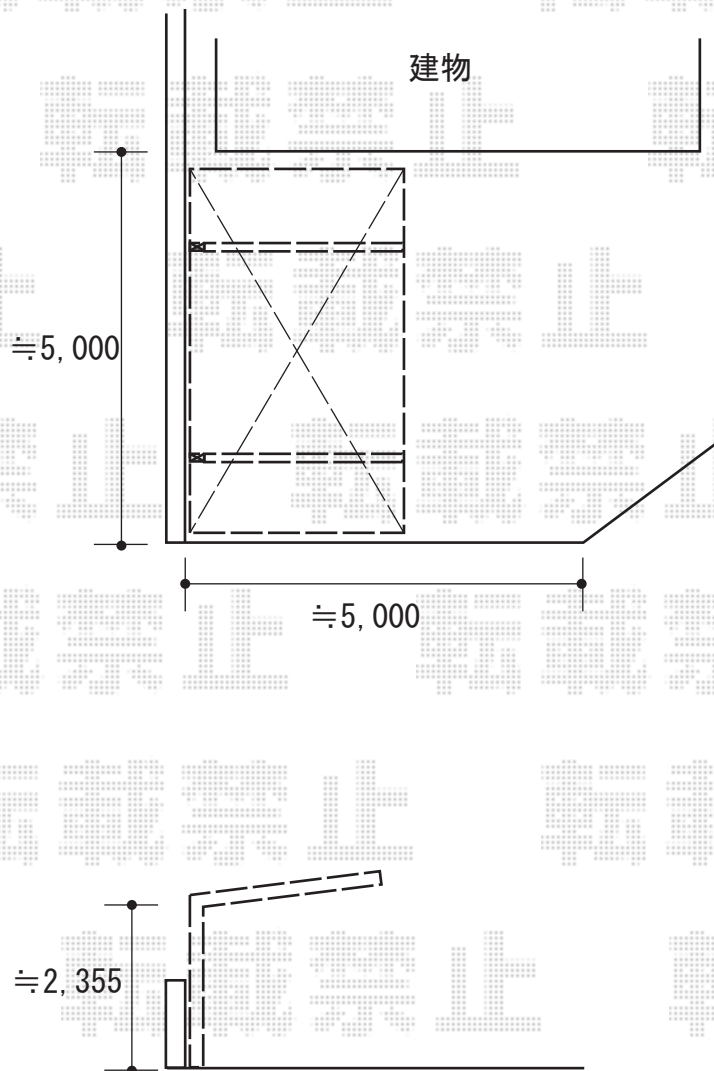

カーポート 施工概略図

YKK AP レイナポートグラン 積雪～20cm対応
幅= 2,700mm
奥行= 5,052mm
色： カームブラック
屋根材： 熱線遮断ポリカーボネート(クリアマット)
柱仕様： ハイルフ柱仕様（有効高 約2,350mm）

2018-7-512702

担当者

伊野