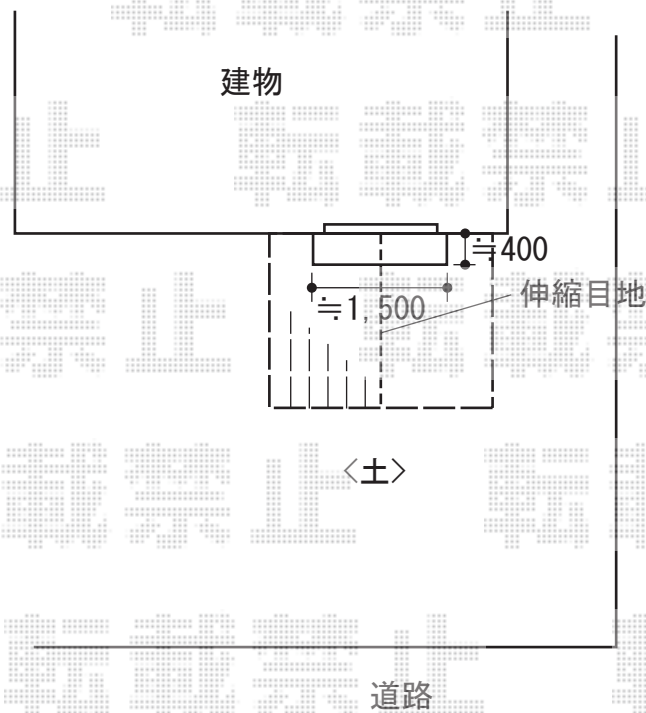

# ウッドデッキ 施工概略図

YKK AP リウッドデッキ 200  
間口= 1.5間(2,651mm)  
出幅= 7尺(2,120mm)  
色： レッドブラウン  
床板： 縦貼り  
幕板： 標準幕板  
束柱： Sタイプ(550mm) (色：カームブラック)

2018-7-512716

担当者

木附