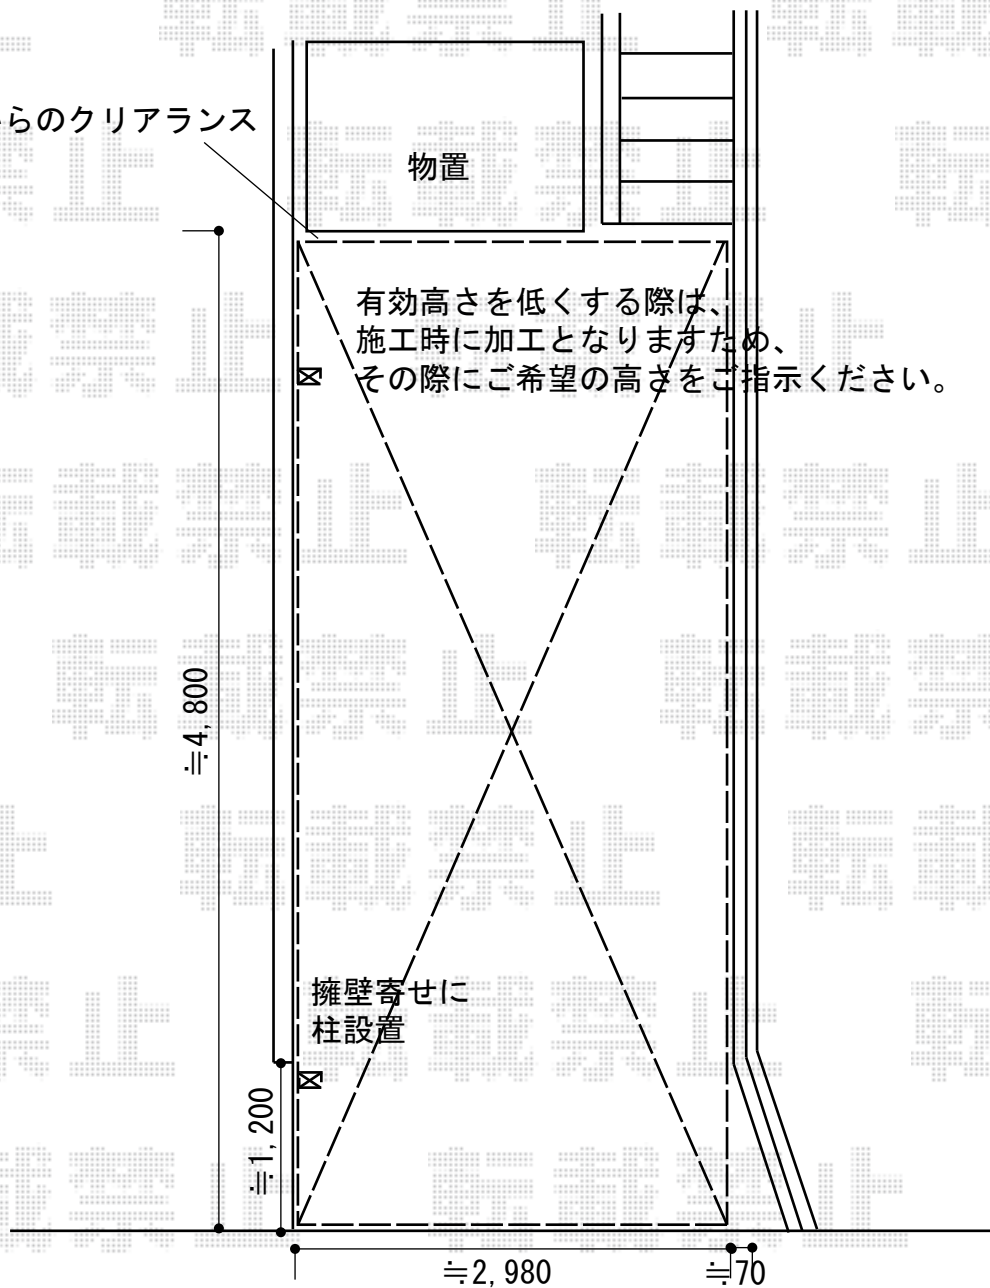

カーポート 施工概略図

YKK AP レイナポートグラン 積雪~20cm対応
幅= 3,000mm
奥行= 5,052mm
色: ピュアシルバー
屋根材: 熱線遮断ポリカーボネート (アースブルーマット調)
柱仕様: ハイルフ柱仕様 (有効高 約2,350mm)

※納まりはイメージです。

物置からのクリアランス
≒50

2018-7-512732

担当者

小林