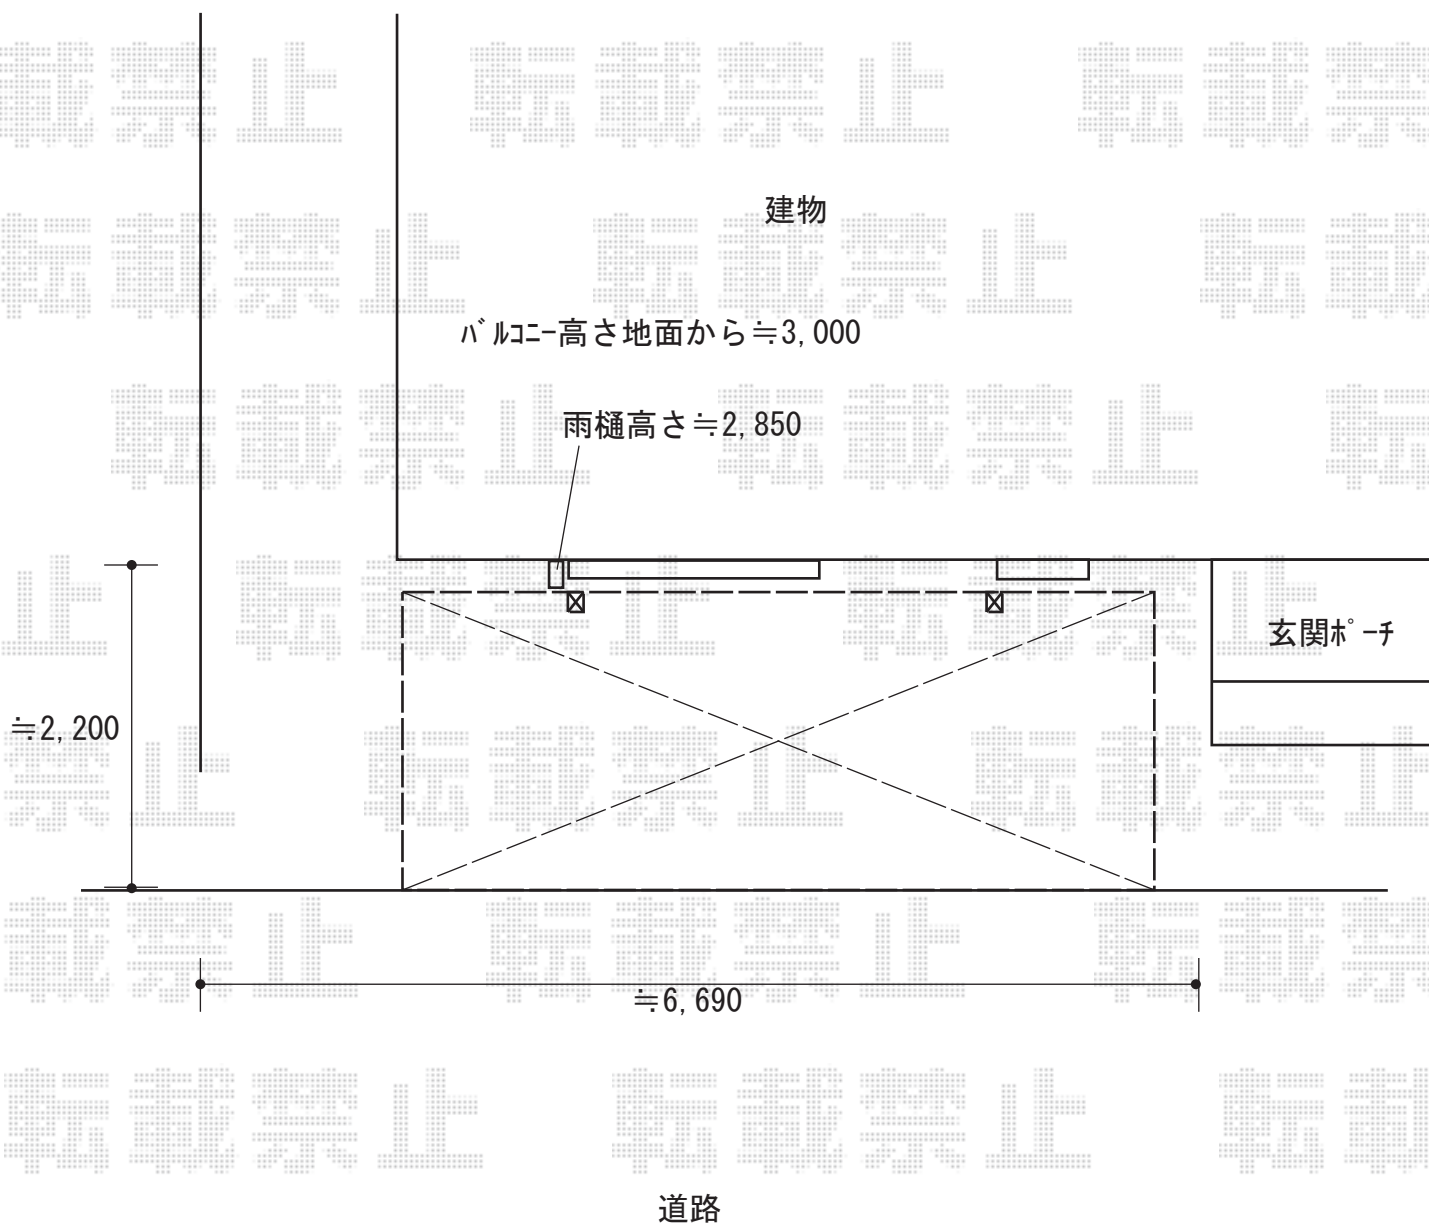

# カーポート 施工概略図

YKK AP レイナポートグラン 積雪～20cm対応  
幅= 2,400mm  
奥行= 5,052mm  
色： ピュアシルバー  
屋根材： ポリカーボネート（トーマイマット）  
柱仕様： ハイロング柱仕様（有効高 約2,800mm）

2018-7-512744	担当者	木挽
---------------	-----	----