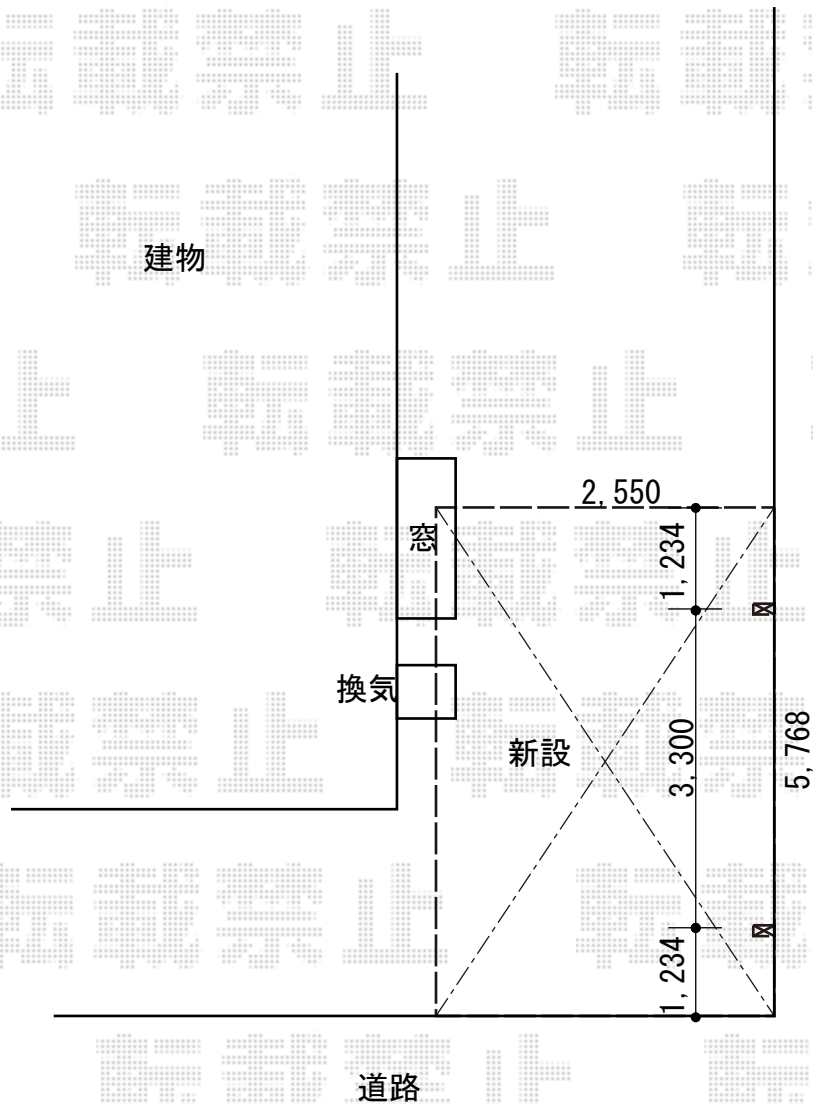

カーポート 施工概略図

YKK AP レイナポートグラン 積雪~20cm対応
幅= 2,550mm
奥行= 5,768mm
色： プラチナステン
屋根材： 熱線遮断ポリカーボネート（アースブルーマット調）
柱仕様： ハイルフ柱仕様（有効高 約2,350mm）

2018-7-512751

担当者

小林

エクスショップ

現場状況や作図制限により概略図の内容と多少の違いが生じることがございます。
施工時は、現場優先とさせていただきますので、お立会い頂き、最終のご指示のほど、何卒、宜しくお願い致します。
全ての著作権はエクスショップに帰属します。当社とのお取引目的以外の使用・複製・転載は如何なる場合も禁止しております。