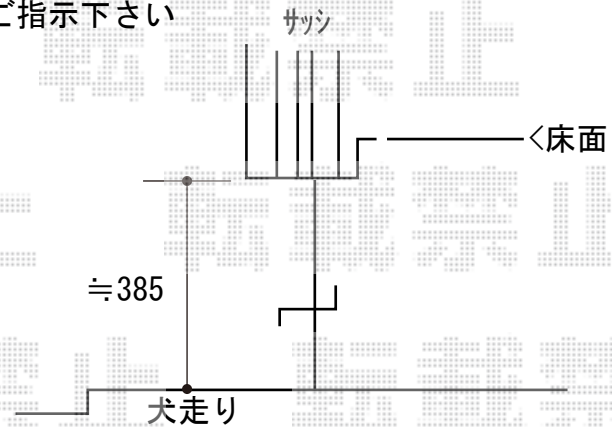

ウッドデッキ 施工概略図

YKK AP リウッドデッキ 200
間口= 2.0間 (3,651mm)
出幅= 3尺 (920mm)
色：【未定】
床板：縦貼り
幕板：標準幕板
束柱：Tタイプ(400~550mm)/色：【未定】
追加部材：段床用部材一式*1段(間口1.0間)

※段床設置位置はご指示下さい

【イメージ図】

2018-7-512839

担当者

木附