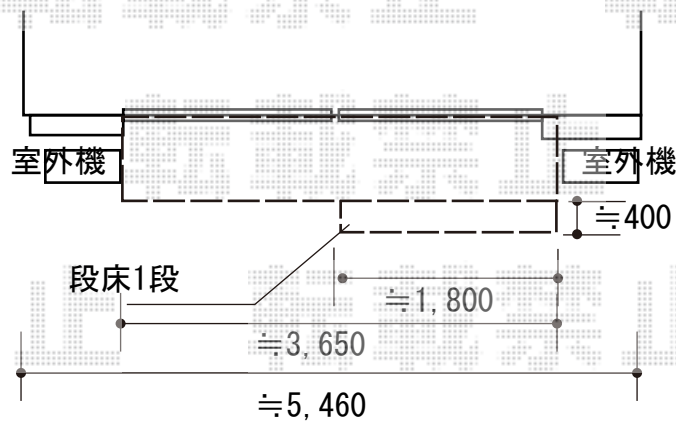

ウッドデッキ 施工概略図

YKK AP リウッドデッキ 200
間口= 2.0間 (3,651mm)
出幅= 3尺 (920mm)
色：【未定】
床板：縦貼り
幕板：標準幕板
束柱：Tタイプ(400~550mm)/色：【未定】
追加部材：段床用部材一式*1段(間口1.0間)

※段床設置位置はご指示下さい

【イメージ図】

2018-7-512839

担当者

木附