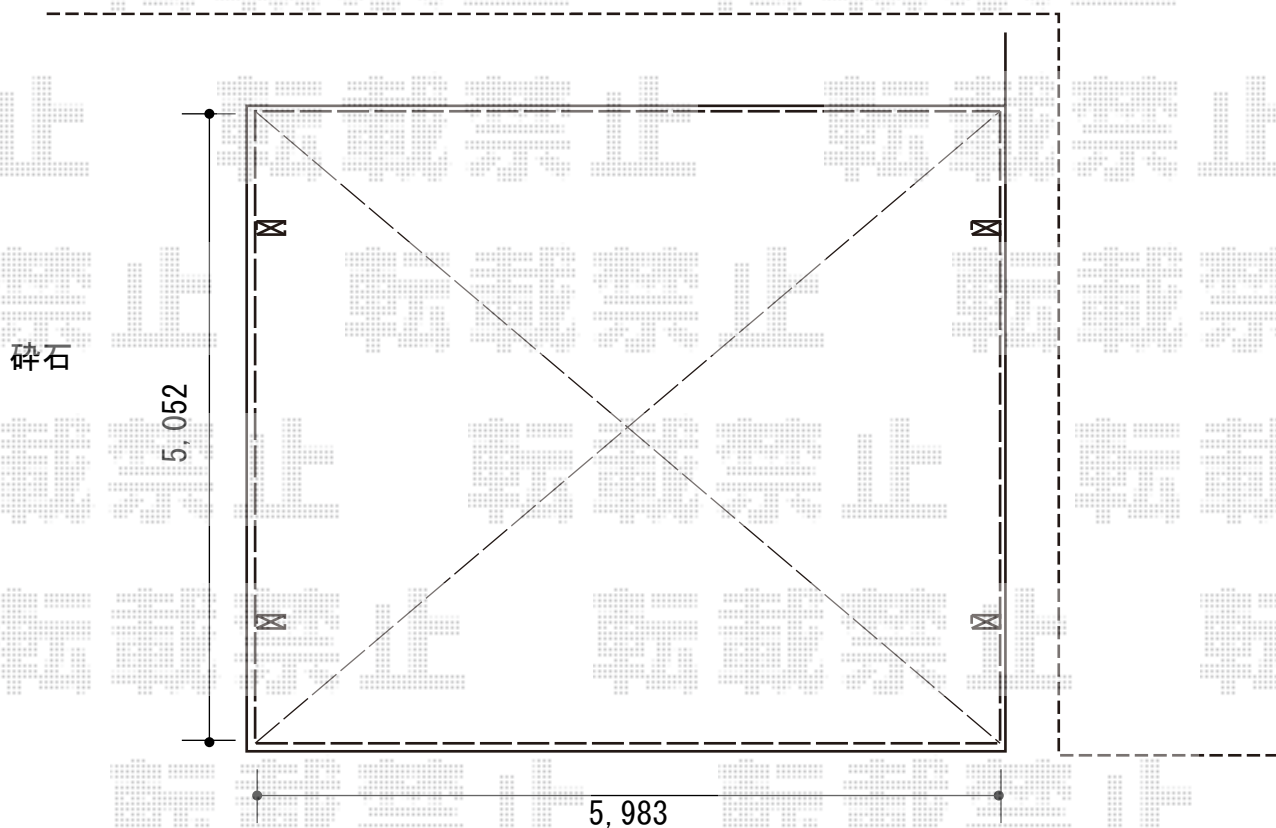

# カーポート 施工概略図

YKK AP レイナツインポートグラン 積雪~20cm対応  
幅= 5,983mm  
奥行= 5,052mm  
色： カームブラック  
屋根材： ポリカーボネート（色：スモークブラウン）  
柱仕様： 標準柱仕様（有効高 約2,000mm）

2018-7-512851

担当者

木挽