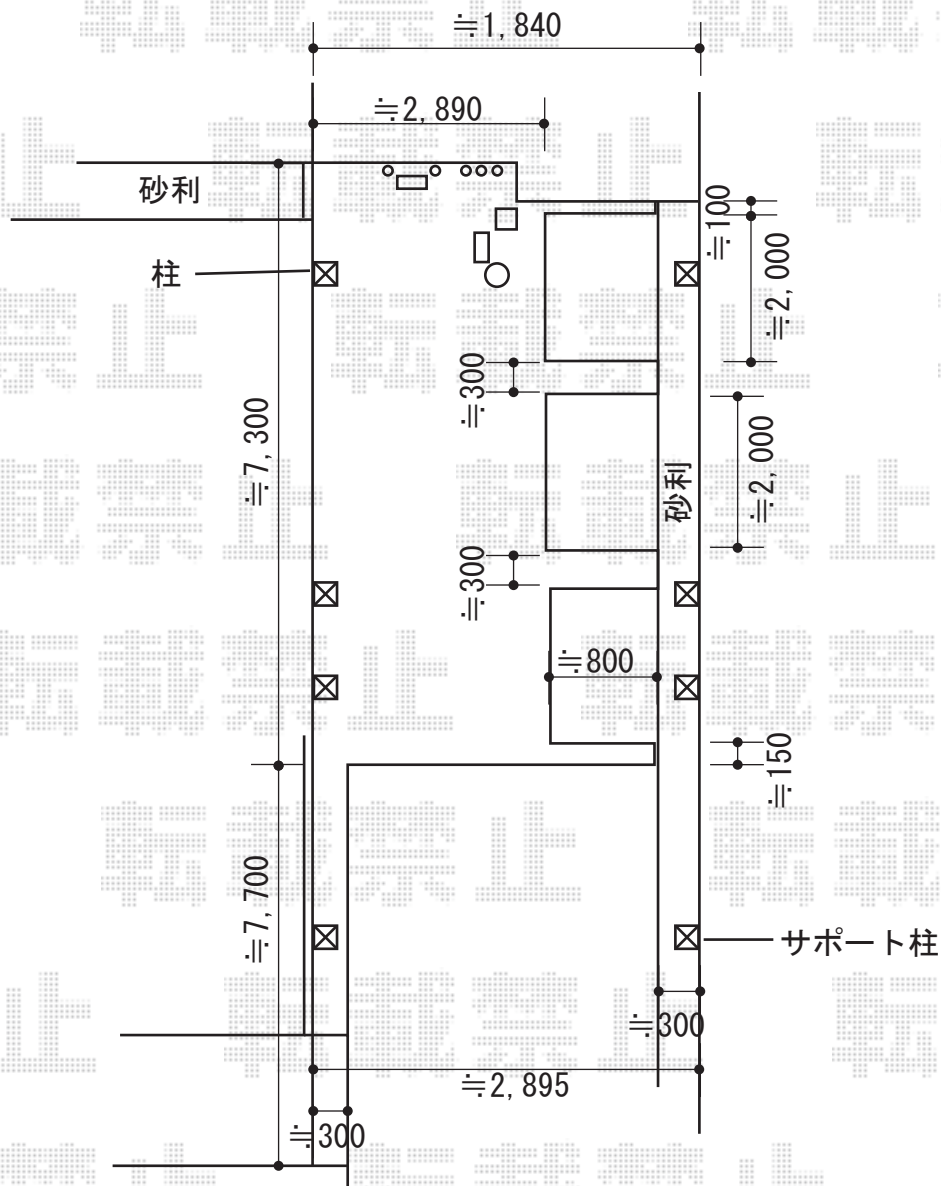

カーポート 施工概略図

YKK AP レイナポートグラン 縦連棟 積雪~20cm対応
 幅= 2,700mm
 奥行= 10,760mm
 色： プラチナステン
 屋根材： 熱線遮断ポリカーボネート(クリアマット)
 柱仕様： ハイルフ柱仕様(有効高 約2,350mm)

YKK AP レイナポートグラン 着脱式サポート 標準・ハイルフ兼用
 色： プラチナステン
 数量： 2本入り×2セット

2018-7-512853