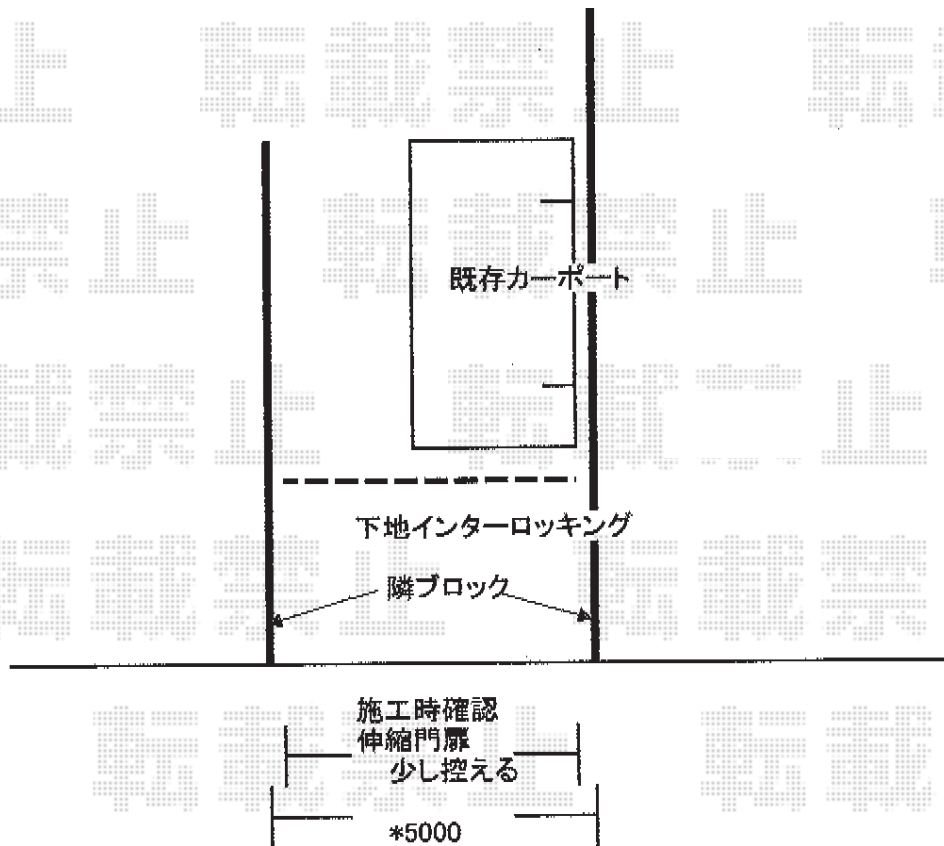

カーゲート 施工概略図

Value Select トリップゲート RC型 ノンレール 片開き *49S
開口幅= 4,861mm
全幅= 4,961mm
たたみ幅= 665mm
高さ= 1,200mm
色： ブラック
キャスター数： 3箇所
落棒数： 2本

2018-7-512937

担当者

新西