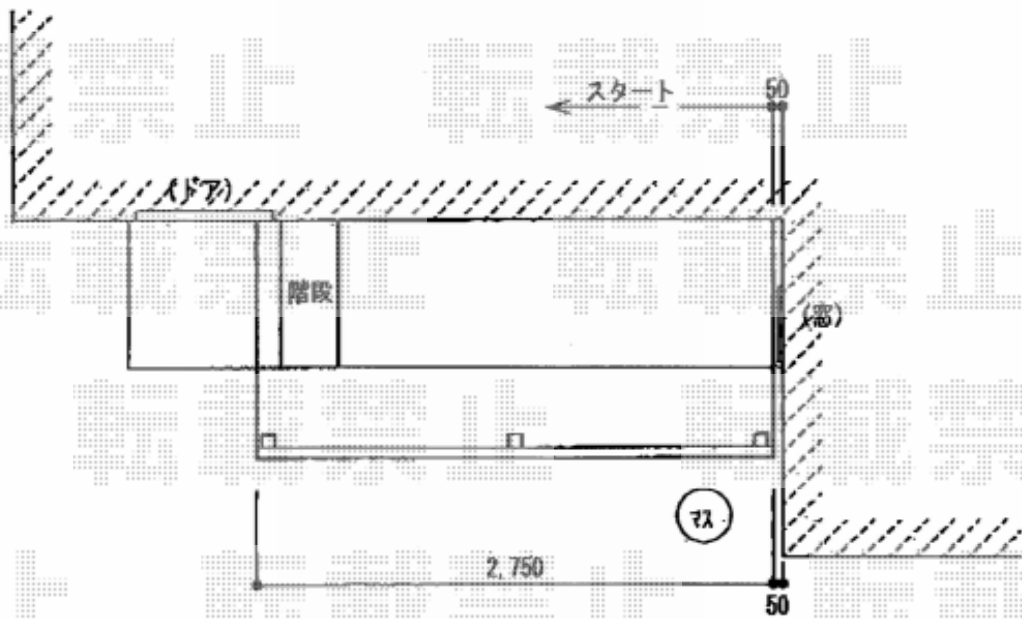

エクステリア工事 施工概略図

LIXIL スピーネストックヤードF型 パネルタイプ スクリーン仕様 積雪~20cm対応
間口= 関東間1.5間 (2,755mm)
出幅= 4尺 (1,094mm)
色: ホワイト
屋根材: ポリカーボネート (クリアマット・すりガラス調)
囲い材: ポリカーボネート (クリアマット・すりガラス調)
側面ユニット: 無し
施工方法: 上止め仕様
オプション: 吊下げ物干しAセット 標準2本入り・吊下げ物干し取付け桟×2