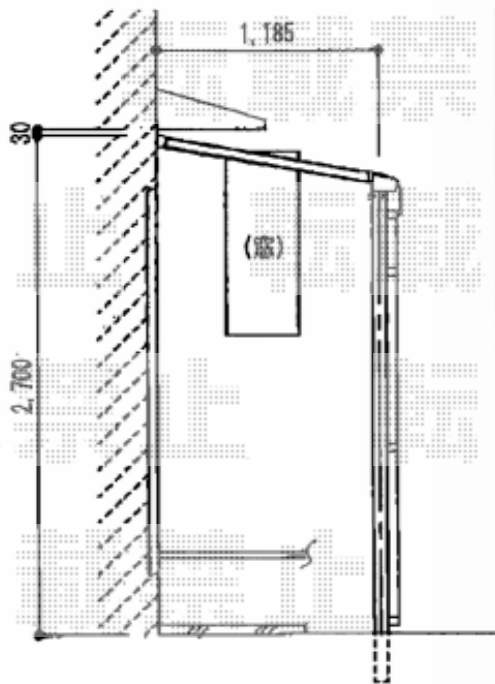

エクステリア工事 施工概略図

LIXIL スピーネストックヤードF型 パネルタイプ スクリーン仕様 積雪~20cm対応
間口= 関東間1.5間 (2,755mm)
出幅= 4尺 (1,094mm)
色: ホワイト
屋根材: ポリカーボネート (クリアマット・すりガラス調)
囲い材: ポリカーボネート (クリアマット・すりガラス調)
側面ユニット: 無し
施工方法: 上止め仕様
オプション: 吊下げ物干しAセット 標準2本入り・吊下げ物干し取付け桟×2