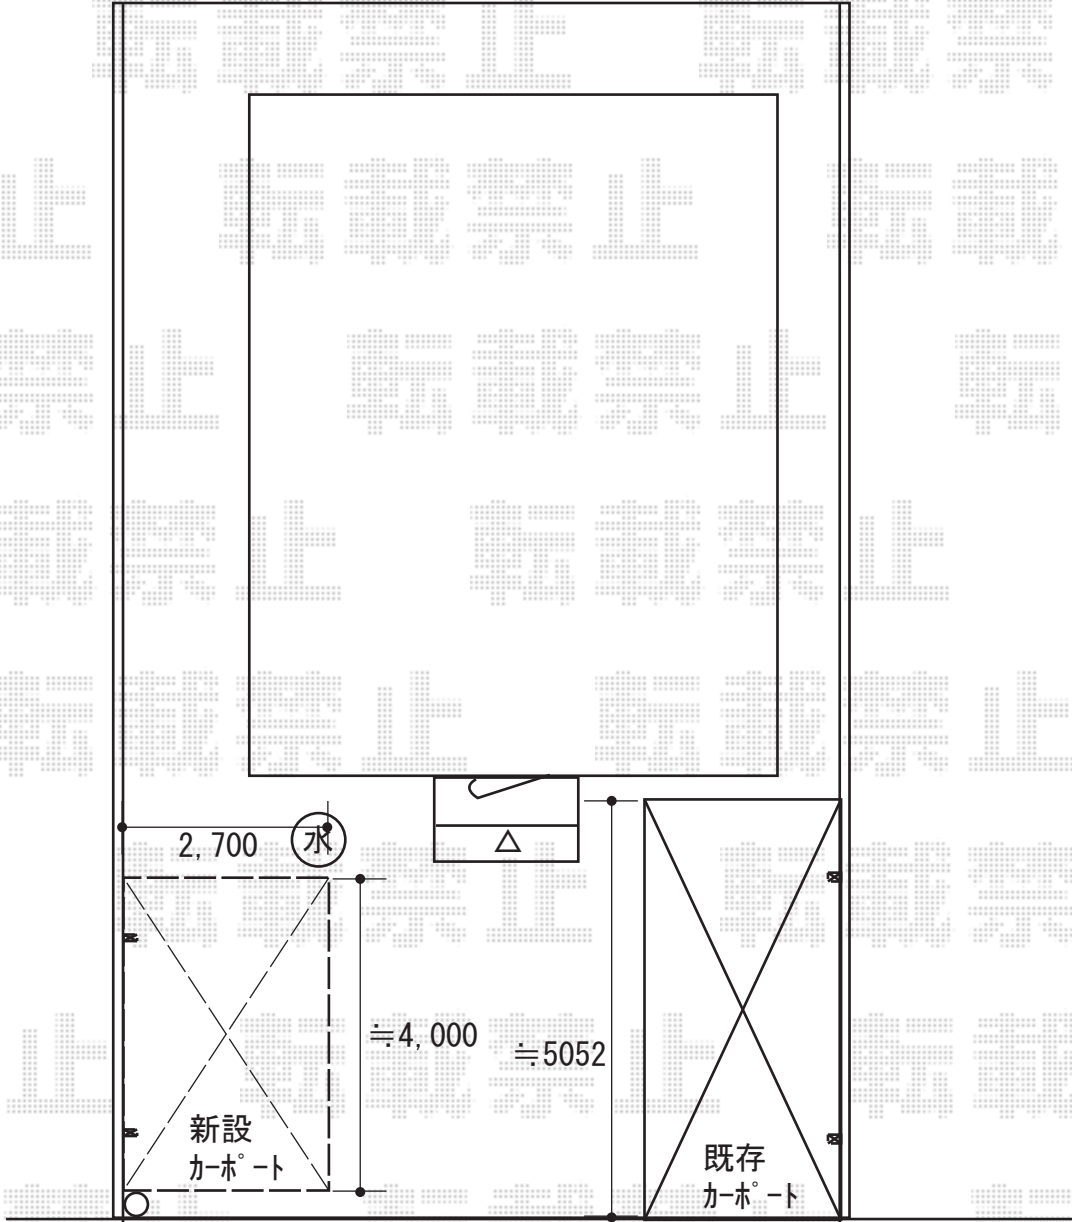

# カーポート 施工概略図

YKK AP レイナポートグラン 積雪~20cm対応  
幅= 2,700mm  
奥行= 5,052mm  
色 : プラチナステン  
屋根材 : ポリカーボネート (アースブルー)  
柱仕様 : 標準柱仕様 (有効高 約2,000mm)

2018-7-51307

担当者

村上 (公)