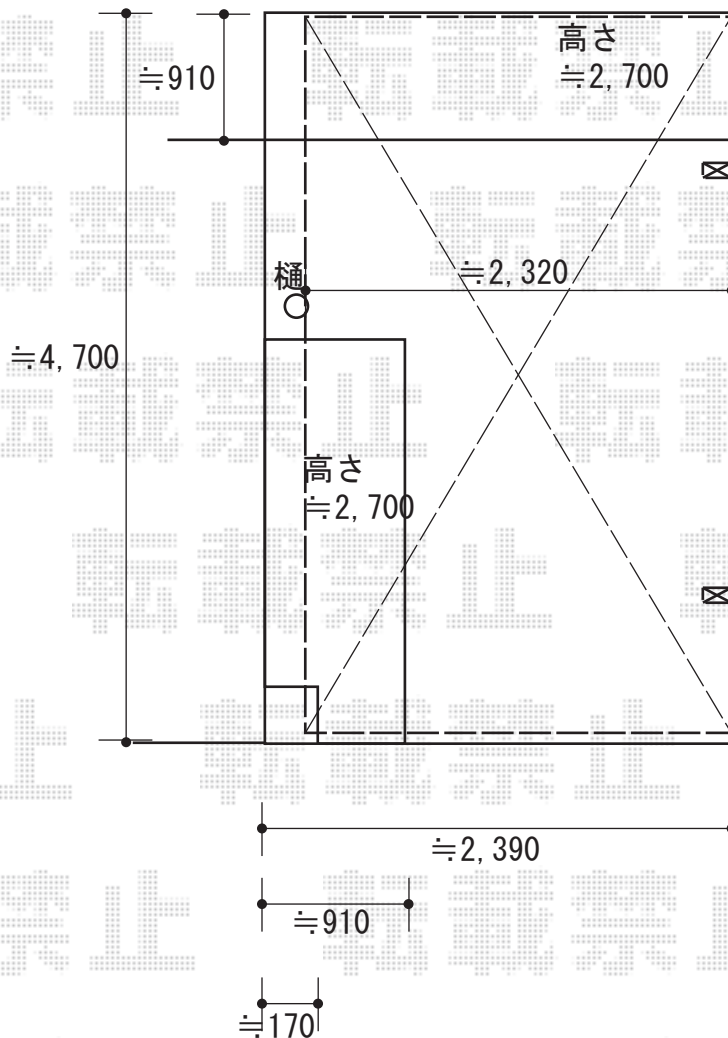

カーポート 施工概略図

Value Select プレシオサポート 積雪～20cm対応
幅= 2,400mm
奥行= 5,052mm
色： ノーブルステン
屋根材： ポリカーボネート（ガラスマット）
柱仕様： ハイルーフ柱仕様（有効高 約2,250mm）

Value Select プレシオサポート 収納式物干しセット2型
単体・アルファ用 2本入り×1セット
色： ノーブルステン

2018-7-513167