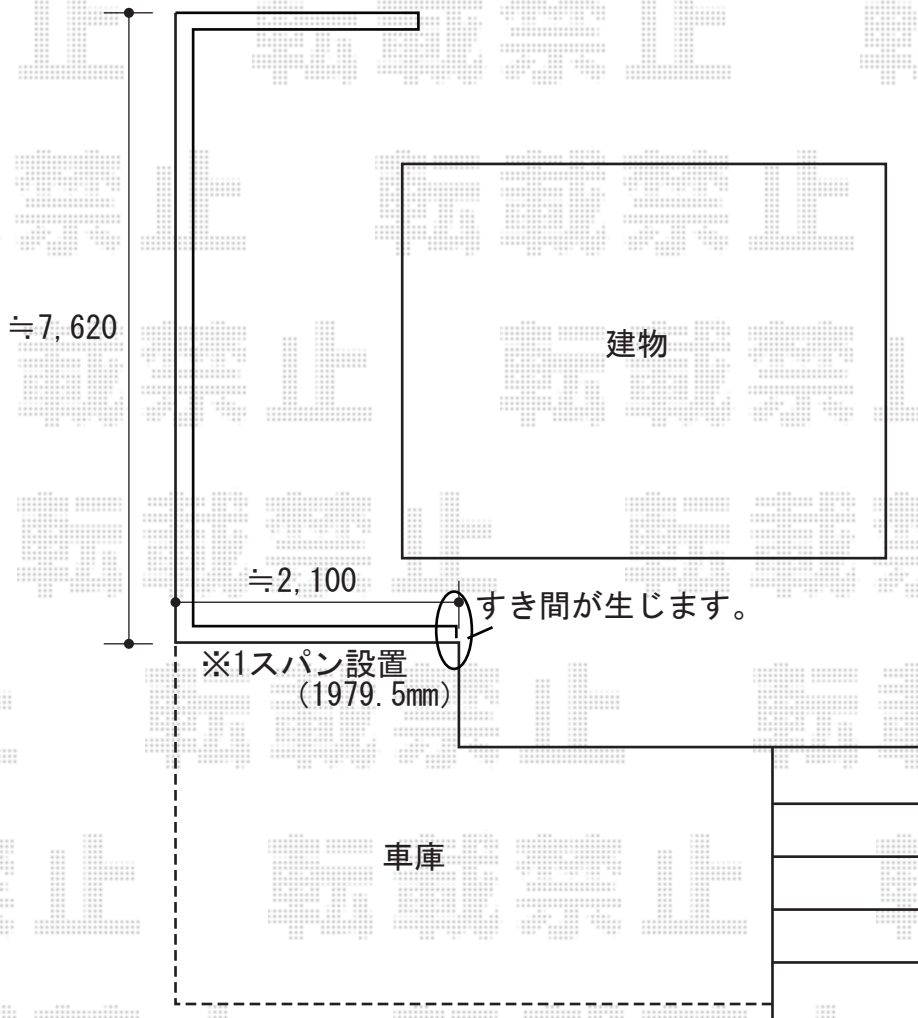

# フェンス 施工概略図

LIXIL プレスタフェンス 8S型 採光ルーバー フリーポールタイプ  
本体1枚 (W×H) = (1,979.5×720mm) × 5枚  
柱 : T-8 × 7本  
部品セット : T-8 × 7セット  
目隠しコーナー継手 : T-8 × 1セット  
端部カバー : T-8 × 1セット  
端部キャップC : T-8 × 1セット  
色 : シヤイングレー