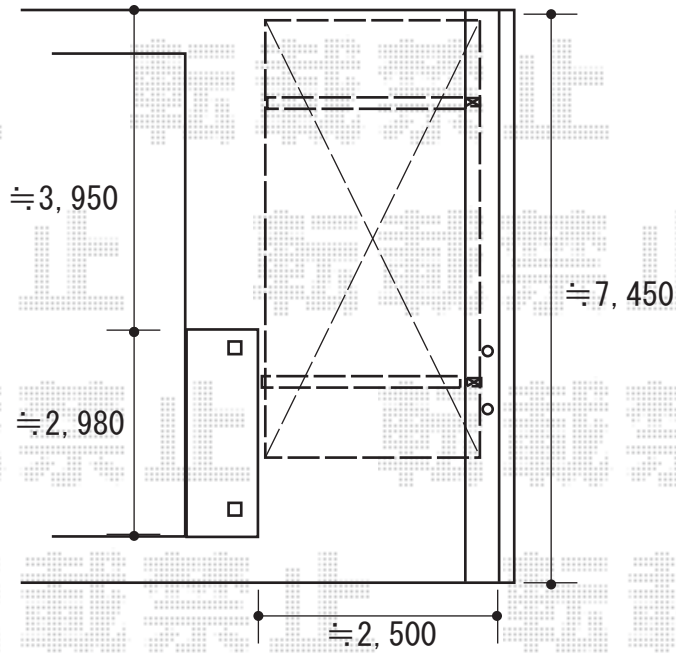

カーポート 施工概略図

YKK AP エフルージュグラン 積雪~20cm対応
幅= 2,423mm
奥行= 5,768mm
色: プラチナステン
屋根材: 熱線遮断ポリカーボネート(クリアマット)
柱仕様: ハイルフ柱仕様(有効高 約2,350mm)

2018-7-513238

担当者

伊野