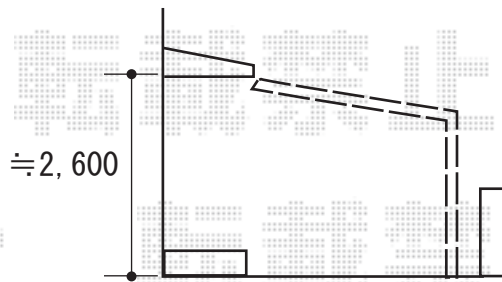

カーポート 施工概略図

YKK AP エフルージュグラン 積雪~20cm対応
幅= 2,423mm
奥行= 5,768mm
色: プラチナステン
屋根材: 熱線遮断ポリカーボネート(クリアマット)
柱仕様: ハイルフ柱仕様(有効高 約2,350mm)

2018-7-513238

担当者

伊野