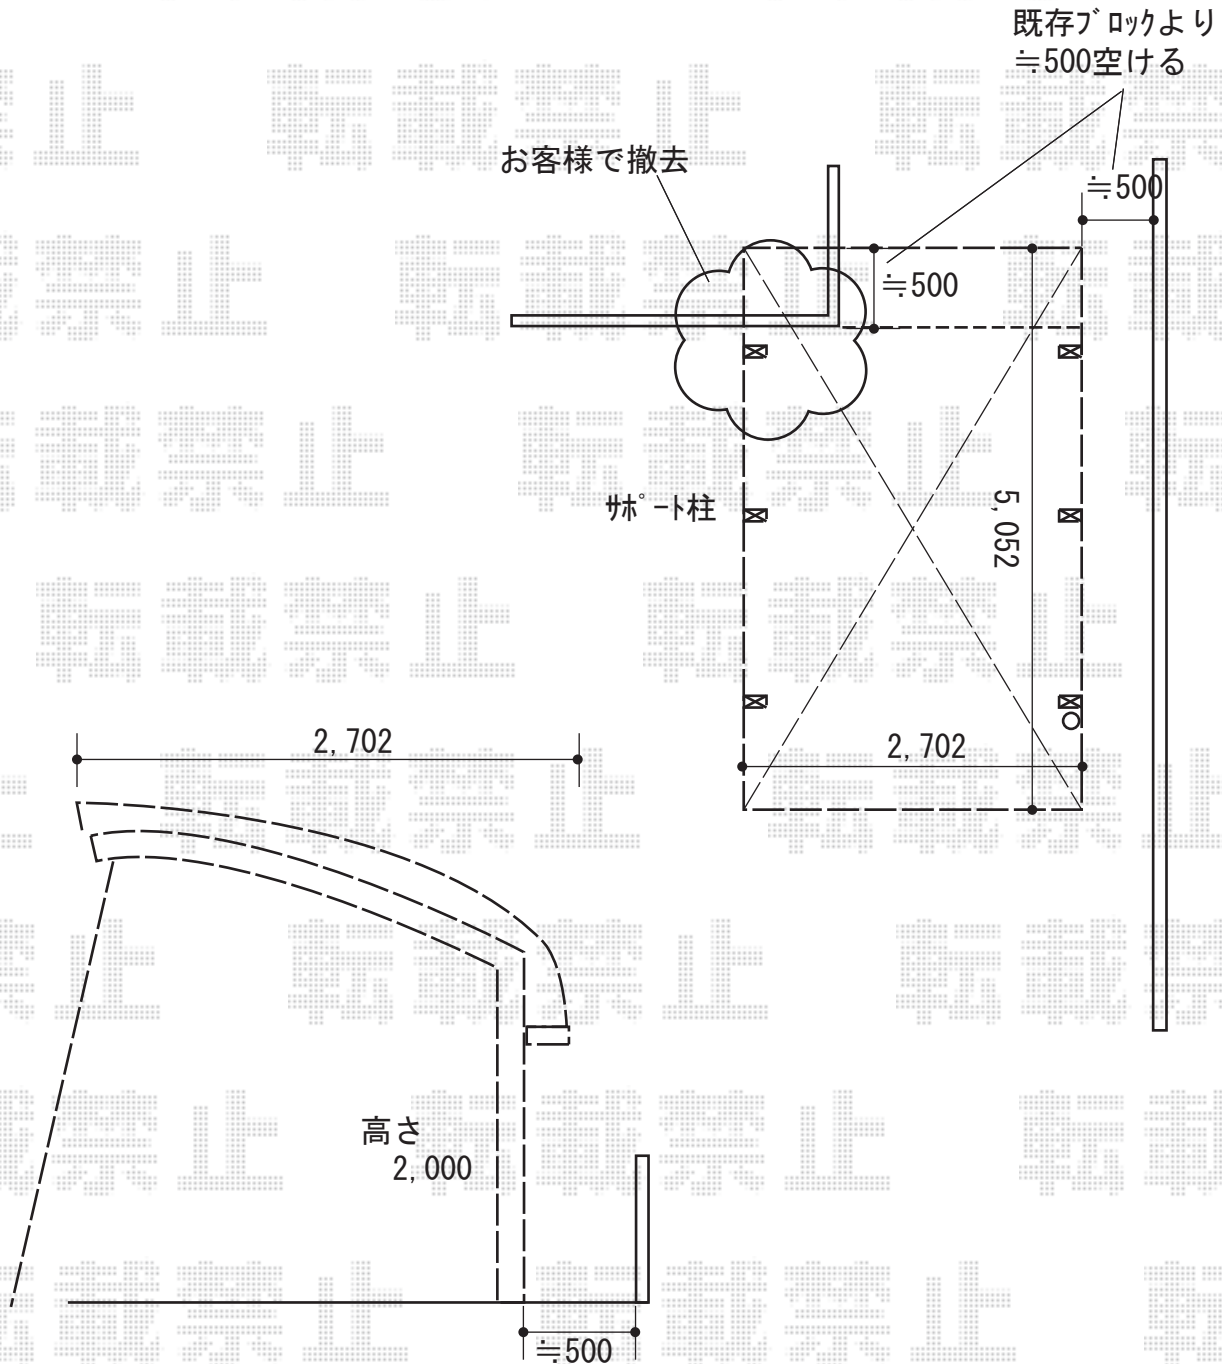

カーポート 施工概略図

YKK AP レイナキャップポートグラン50 積雪~50cm対応
幅= 2,702mm
奥行= 5,052mm
色: ブラウン
屋根材: ポリカーボネート (スモークブラウン)
柱仕様: 標準柱仕様 (有効高 約2,000mm)

YKK AP レイナキャップポートグラン50 着脱式サポート柱
標準・ハイルーフ兼用3本入り×1セット
色: ブラウン

2018-7-513293

担当者 村上(公)