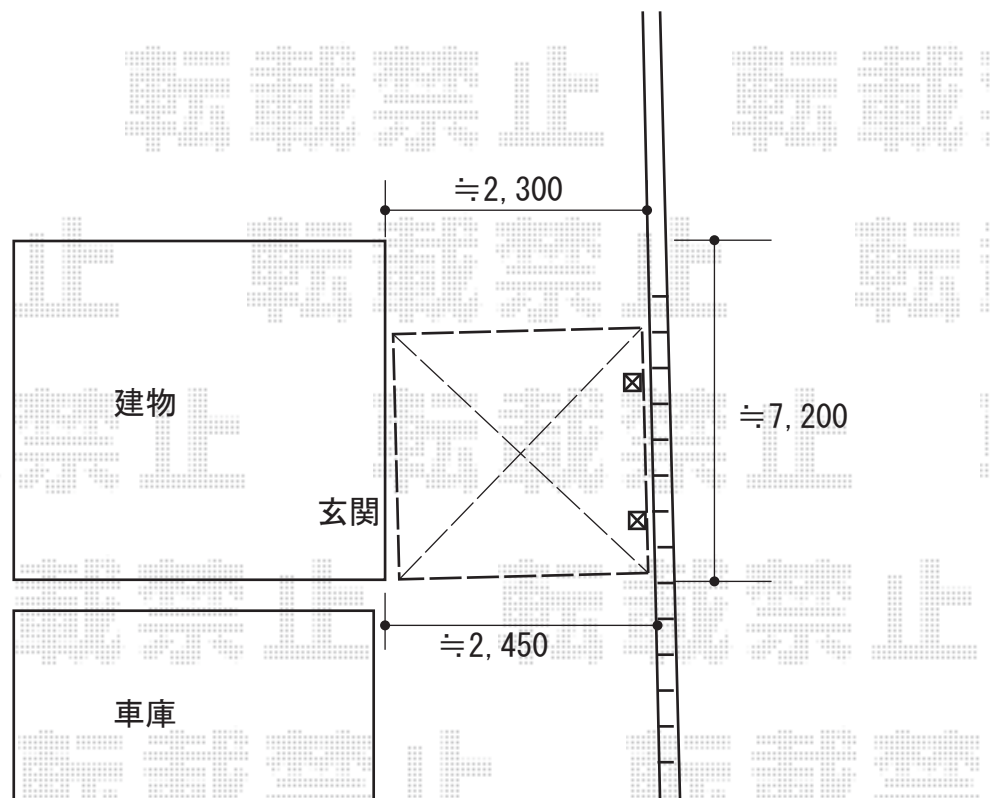

## テラス屋根 施工概略図

YKK AP レイナポートグラン 積雪～20cm対応

幅= 2,400mm

奥行= 5,052mm

色： ブラウン

屋根材： 熱線遮断ポリカーボネート（アースブルーマット調）

柱仕様： ハイルフ柱仕様（有効高 約2,350mm）

YKK AP レイナポートグラン 水平式物干し（カーポート柱用）標準 2本入×1セット

色： ブラウン

YKK AP レイナポートグラン 柱カバー（小）2枚入り×1セット

色： カームブラック\*1色のみ

※実際の納まりとは異なる場合がございます。  
あらかじめご了承くださいませ。

2018-7-513294

担当者

関