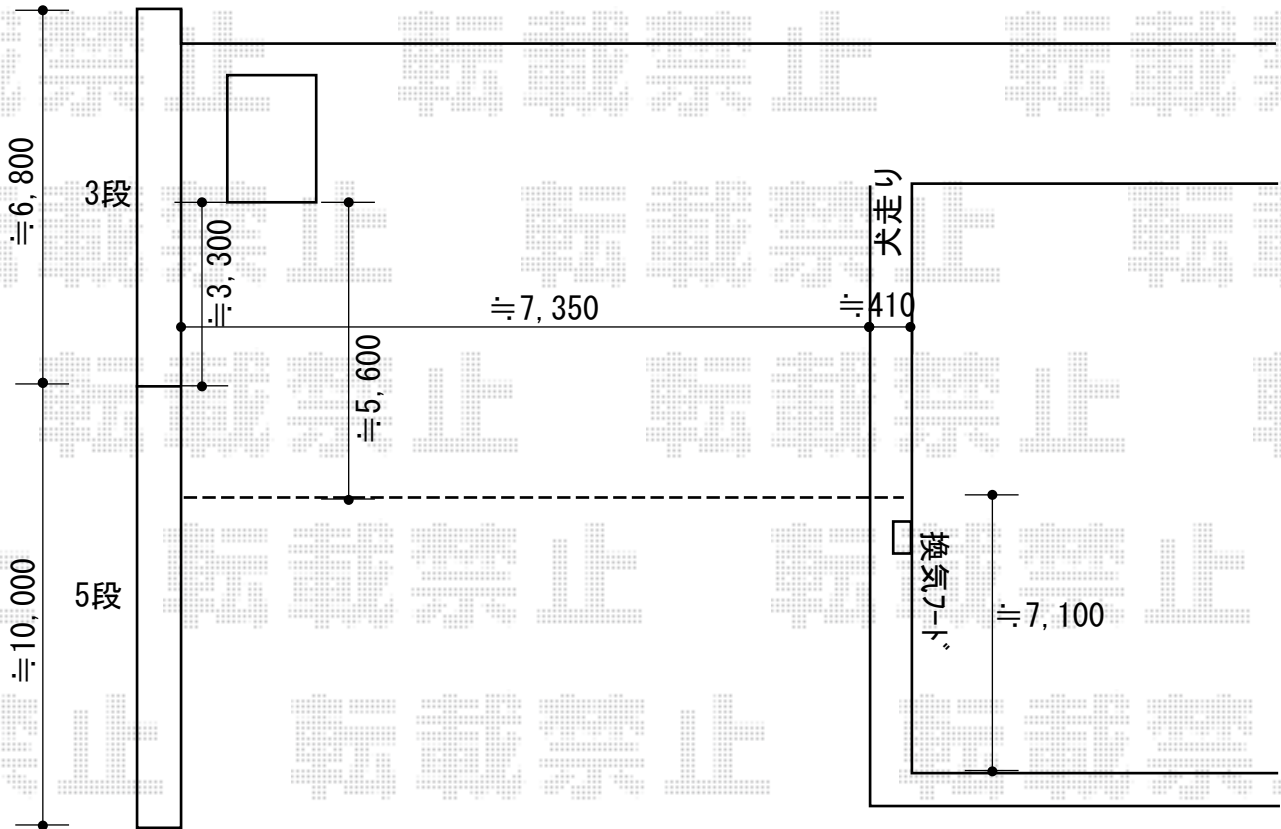

エクステリア工事 施工概略図

YKK AP レイナツインポートグラン 積雪～20cm対応
幅= 5,983mm
奥行= 5,052mm
色： プラチナステン
屋根材： 熱線遮断ポリカーボネート(クリアマット)
柱仕様： ハイルフ柱仕様 (有効高 約2,350mm)

2018-7-513299

担当者

酒井