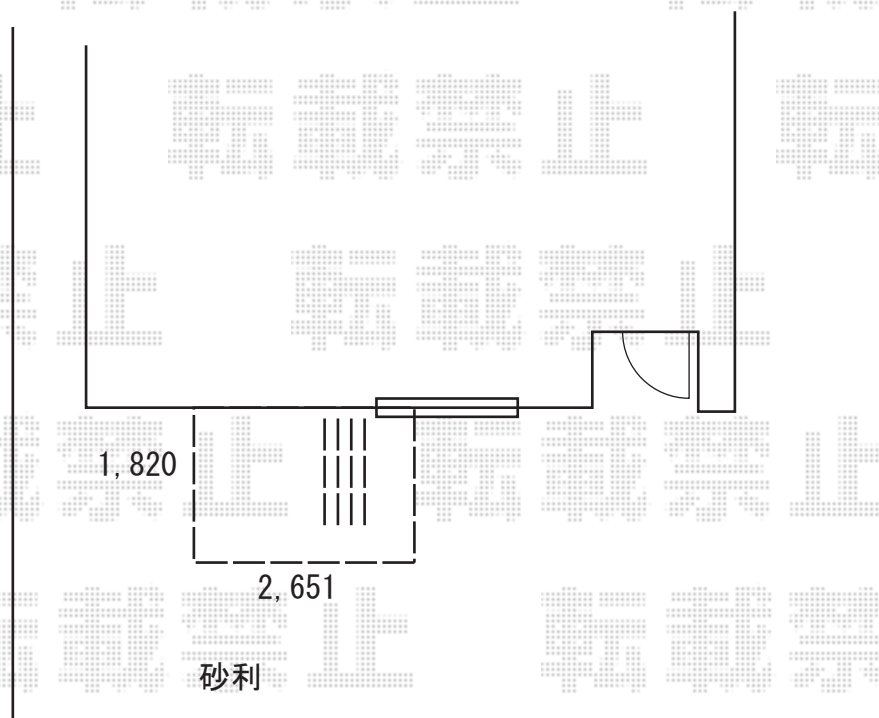

ウッドデッキ 施工概略図

YKK AP リウッドデッキ 200

間口= 1.5間 (2,651mm)

出幅= 6尺 (1,820mm)

色： レッドブラウン

床板： 縦貼り

幕板： 標準幕板

束柱： Uタイプ(700mm) (色：カームブラック)

2018-7-513327

担当者

木附