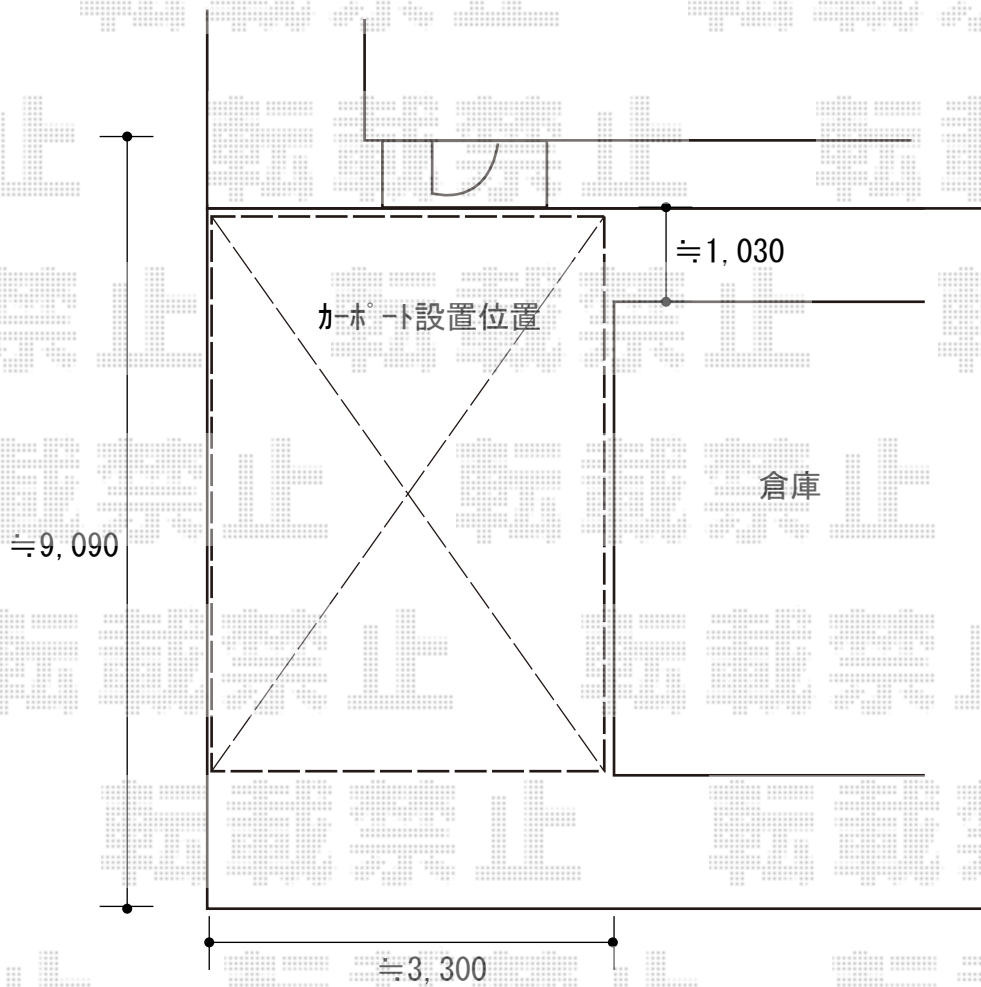

カーポート 施工概略図

YKK AP レイナポートグラン 延長 積雪～20cm対応
幅= 3,000mm
奥行= 7,200mm
色： プラチナステン
屋根材： 熱線遮断ポリカーボネート（アースブルーマット調）
柱仕様： ハイルフ柱仕様（有効高 約2,350mm）

2018-7-513376

担当者

小林