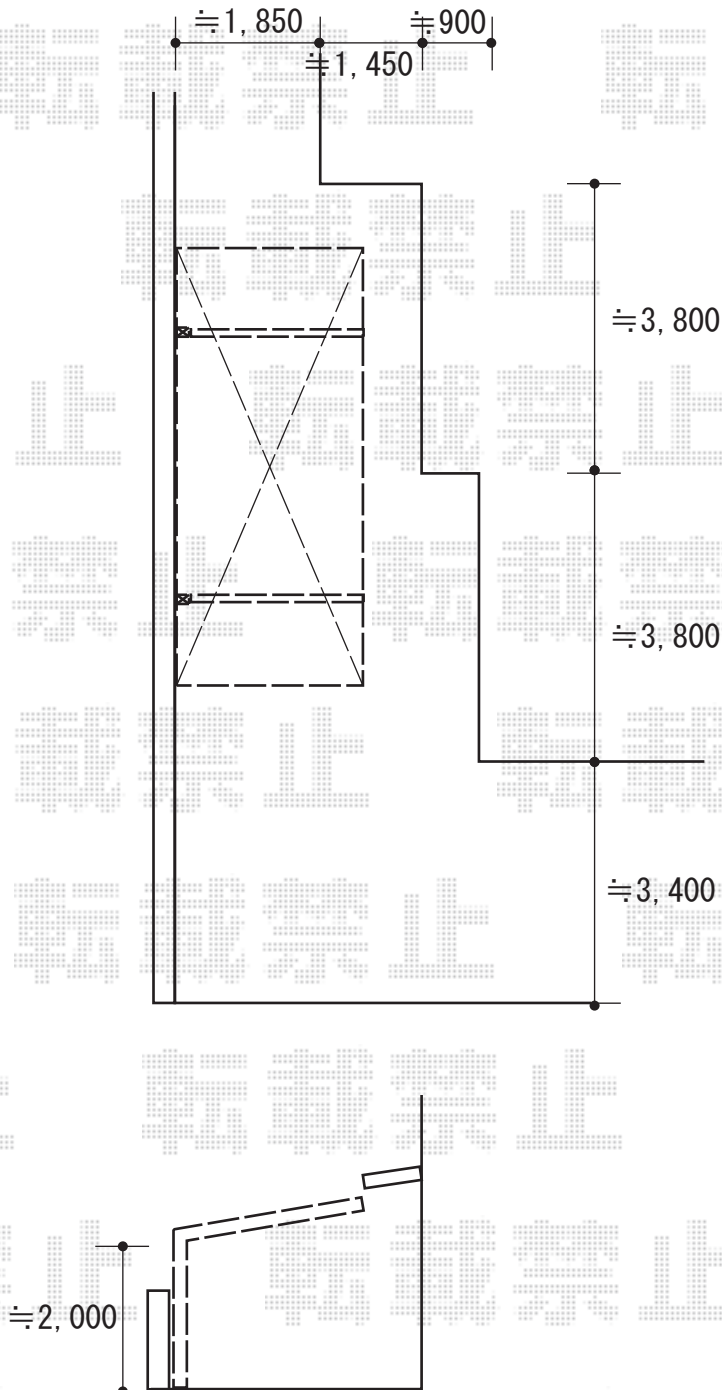

カーポート 施工概略図

YKK AP レイナポートグラン 積雪～20cm対応
幅= 2,550mm
奥行= 5,768mm
色： プラチナステン
屋根材： 熱線遮断ポリカーボネート(クリアマット)
柱仕様： 標準柱仕様 (有効高 約2,000mm)

2018-7-513384

担当者

村上(公)

エクスショップ

現場状況や作図制限により概略図の内容と多少の違いが生じることがございます。
施工時は、現場優先とさせて頂きたく思いますので、お立会い頂き、最終のご指示のほど、何卒、宜しくお願い致します。
全ての著作権はエクスショップに帰属します。当社とのお取引目的以外の使用・複製・転載は如何なる場合も禁止しております。