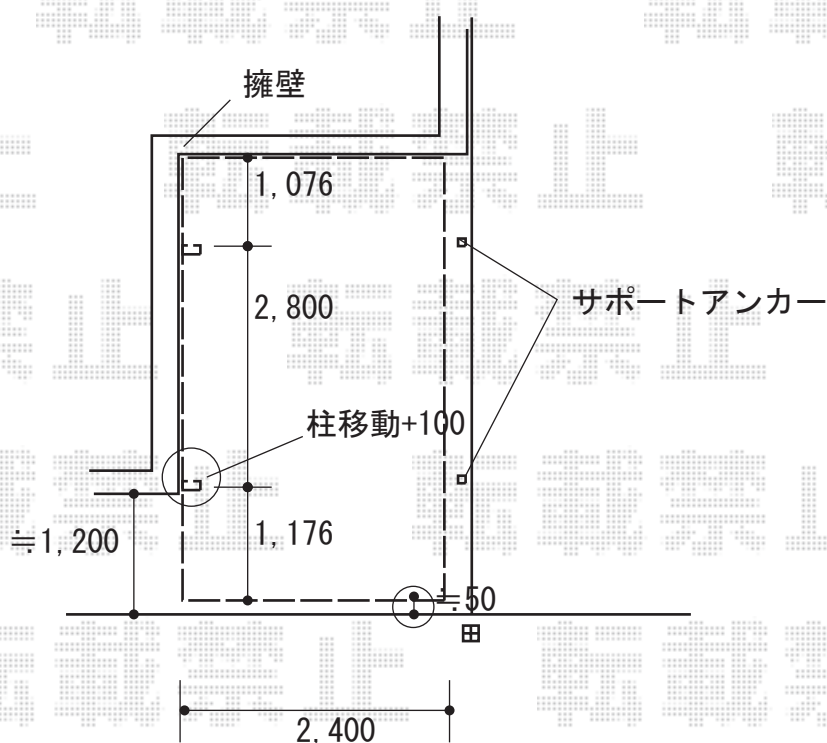

カーポート 施工概略図

YKK AP レイナポートグラン 積雪~20cm対応
幅= 2,400mm
奥行= 5,052mm
色： プラチナステン
屋根材： 熱線遮断ポリカーボネート(クリアマット)
柱仕様： ハイルフ柱仕様 (有効高 約2,350mm)

YKK AP レイナポートグラン 着脱式サポート 標準・ハイルフ兼用 2本入り×1セット
色： プラチナステン

2018-7-513390

担当者

関