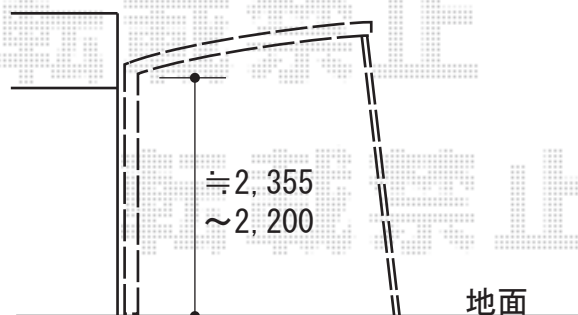

カーポート 施工概略図

YKK AP レイナポートグラン 積雪~20cm対応
幅= 2,400mm
奥行= 5,052mm
色： プラチナステン
屋根材： 熱線遮断ポリカーボネート(クリアマット)
柱仕様： ハイルフ柱仕様 (有効高 約2,350mm)

YKK AP レイナポートグラン 着脱式サポート 標準・ハイルフ兼用 2本入り×1セット
色： プラチナステン

2018-7-513390

担当者

関