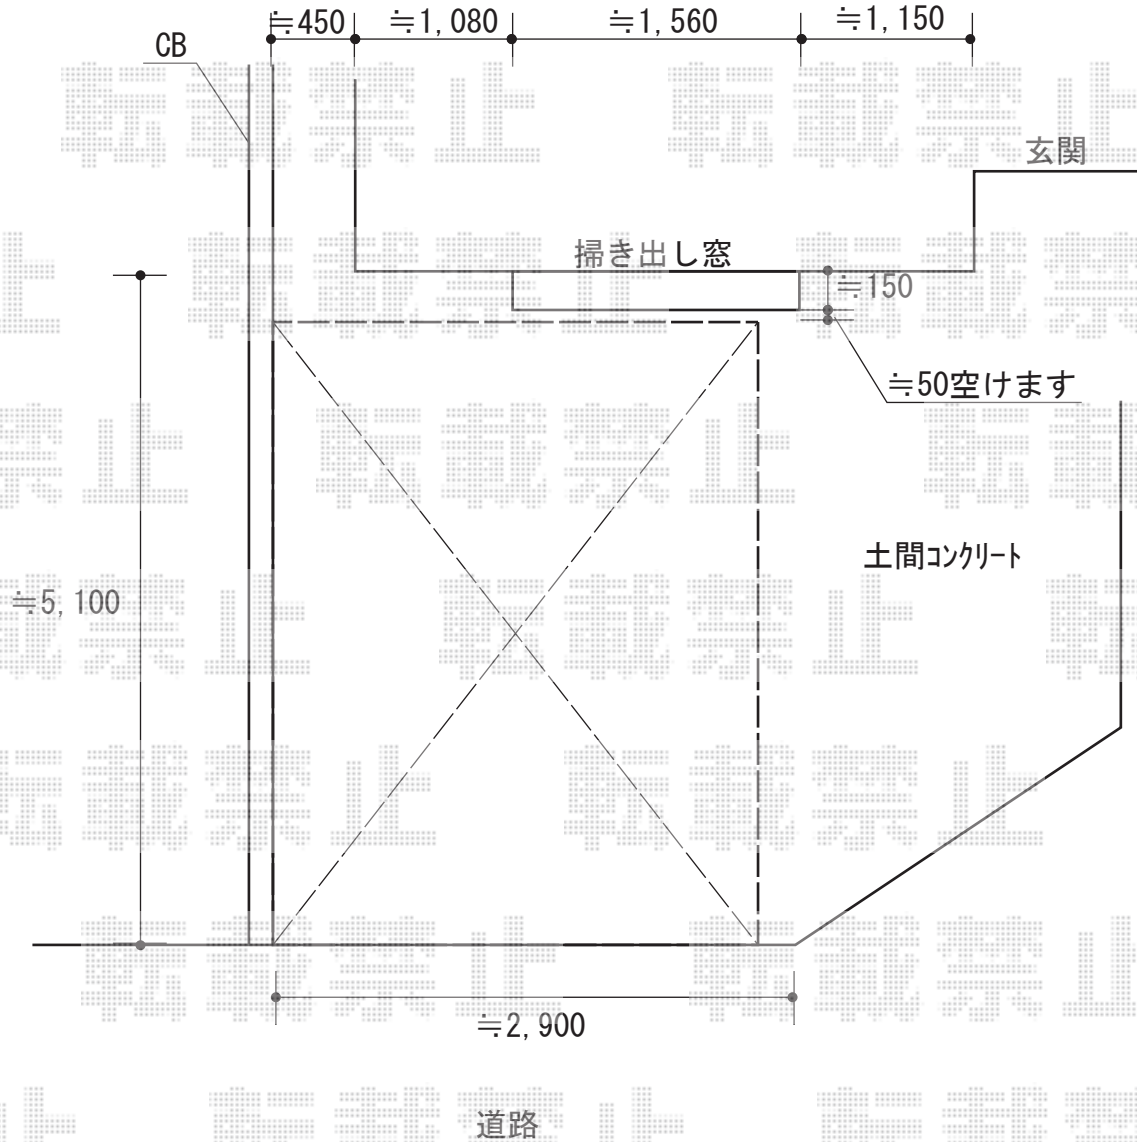

カーポート 施工概略図

LIXIL ネスカR (ラウンドスタイル) 積雪~20cm対応
幅= 2,701mm
奥行= 4,980mm
色: オータムブラウン
屋根材: 熱線吸収ポリカーボネート (クリアマットS・すりガラス)
柱仕様: ロング柱25仕様 (有効高 約2,500mm)

2018-7-513479

担当者

伊野