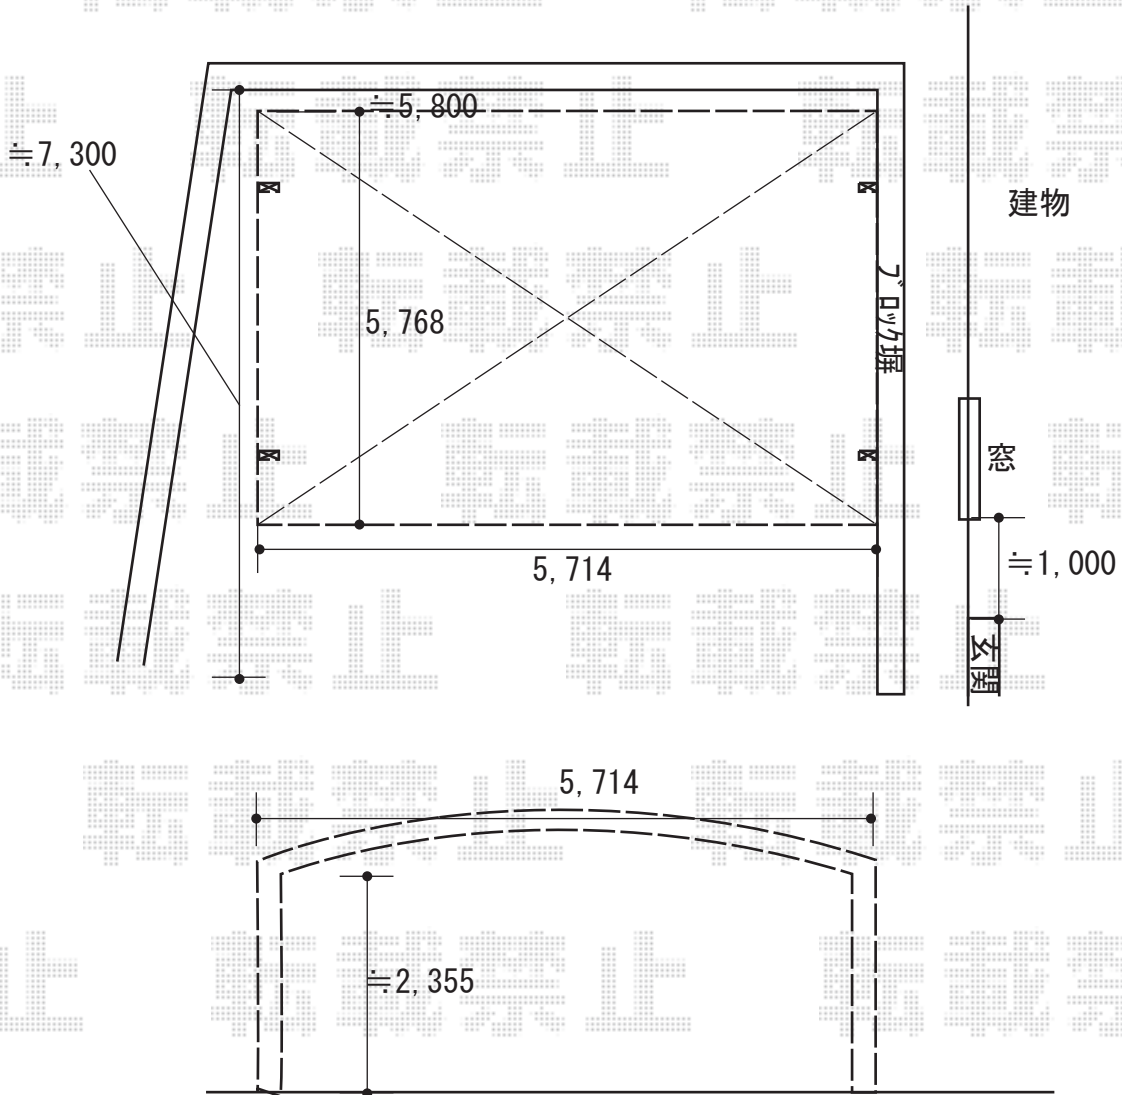

カーポート 施工概略図

YKK AP レイナポートグラン M合掌 積雪~20cm対応 (M57-27・30)
幅= 5,714mm
奥行= 5,768mm
色： カームブラック
屋根材： 熱線遮断ポリカーボネート (アースブルーマット調)
柱仕様： ハイルフ柱仕様 (有効高 約2,350mm)

YKK AP レイナポートグラン
水平式物干し(カーポート柱用)標準 2本入り×1セット
色： カームブラック

YKK AP レイナポートグラン M合掌
屋根ふき材補強部品(2セット)
色： カームブラック*1色のみ

2018-7-513582

担当者

小林