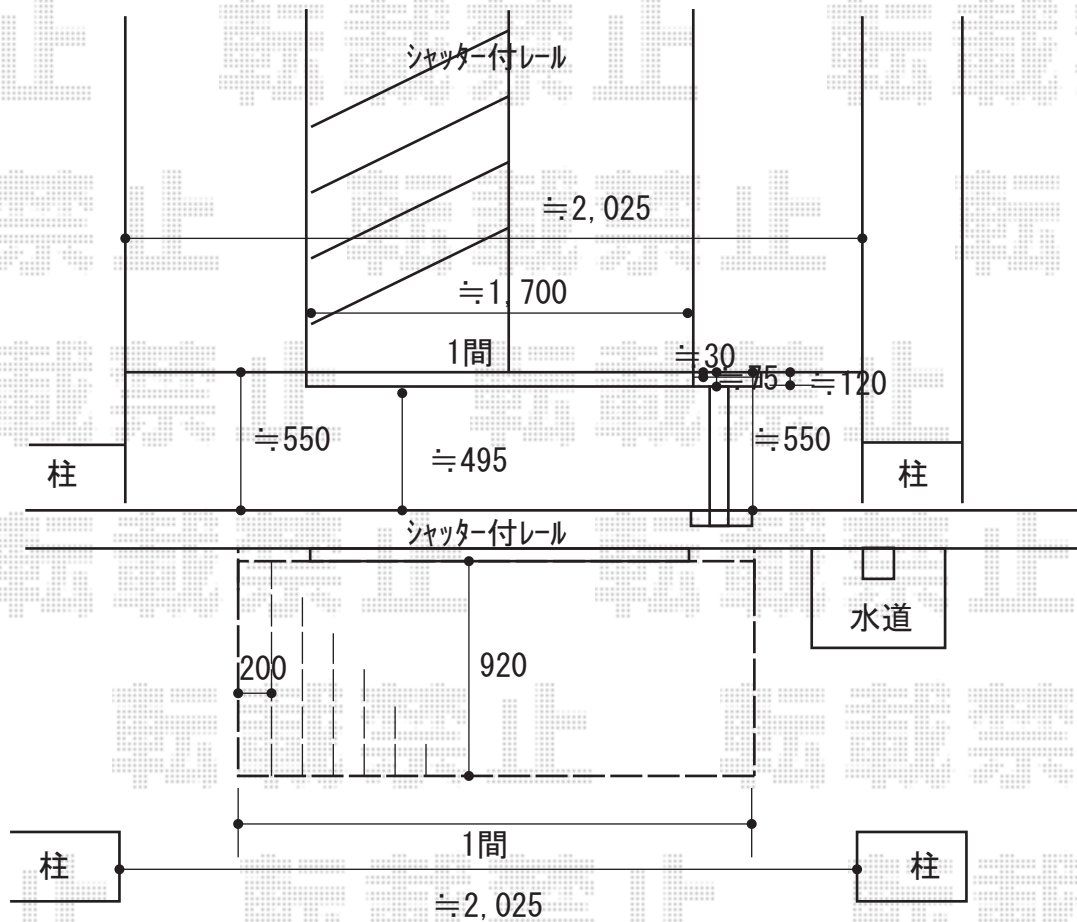

ウッドデッキ 施工概略図

YKK AP リウッドデッキ 200
 間口= 1.0間 (1,851mm)
 出幅= 3尺 (920mm)
 色： ウォームグレイ
 床板： 縦貼り
 幕板： 標準幕板
 束柱： Sタイプ (550mm) (色： プラチナステン)

2018-7-513629

担当者

木附