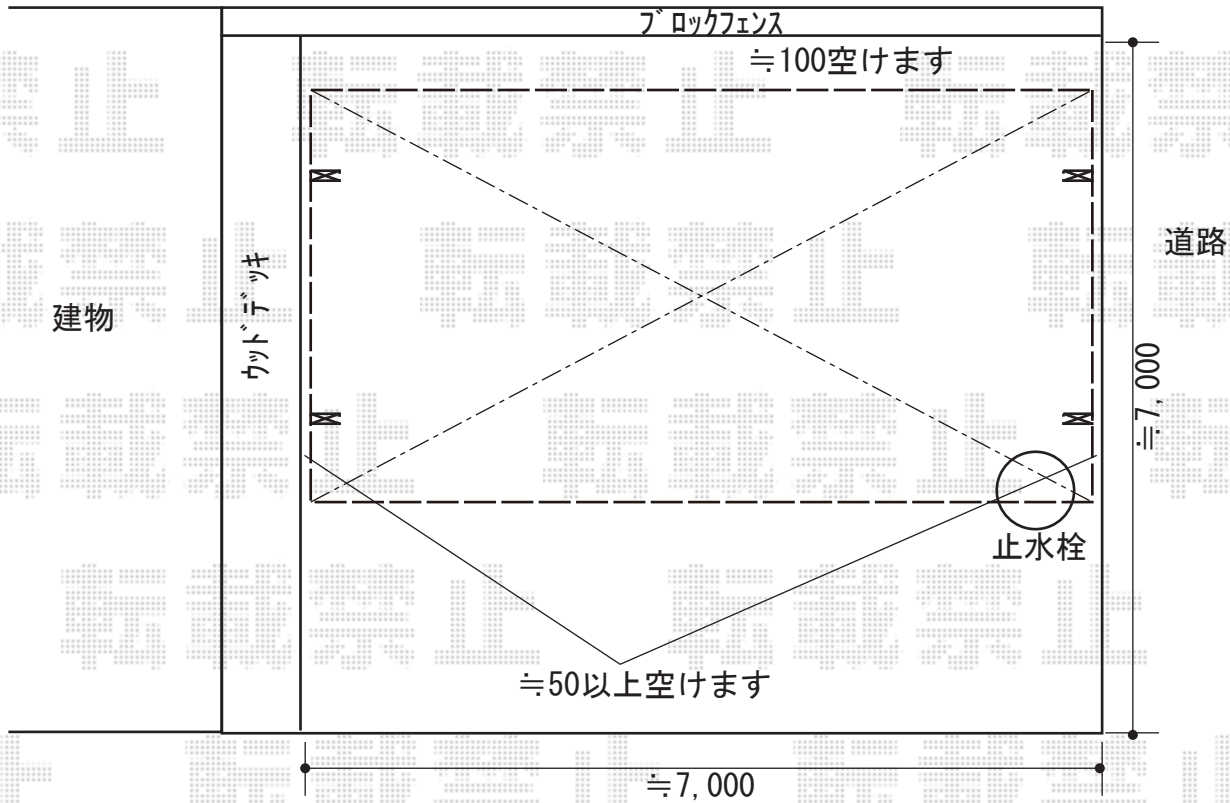

カーポート 施工概略図

YKK AP レイナトリプルポートグラン 積雪~20cm対応
幅= 7,200mm
奥行= 5,052mm
色： ピュアシルバー
屋根材： 熱線遮断ポリカーボネート（アースブルーマット調）
柱仕様： ハイルフ柱仕様（有効高 約2,350mm）

2018-7-513652

担当者

小林