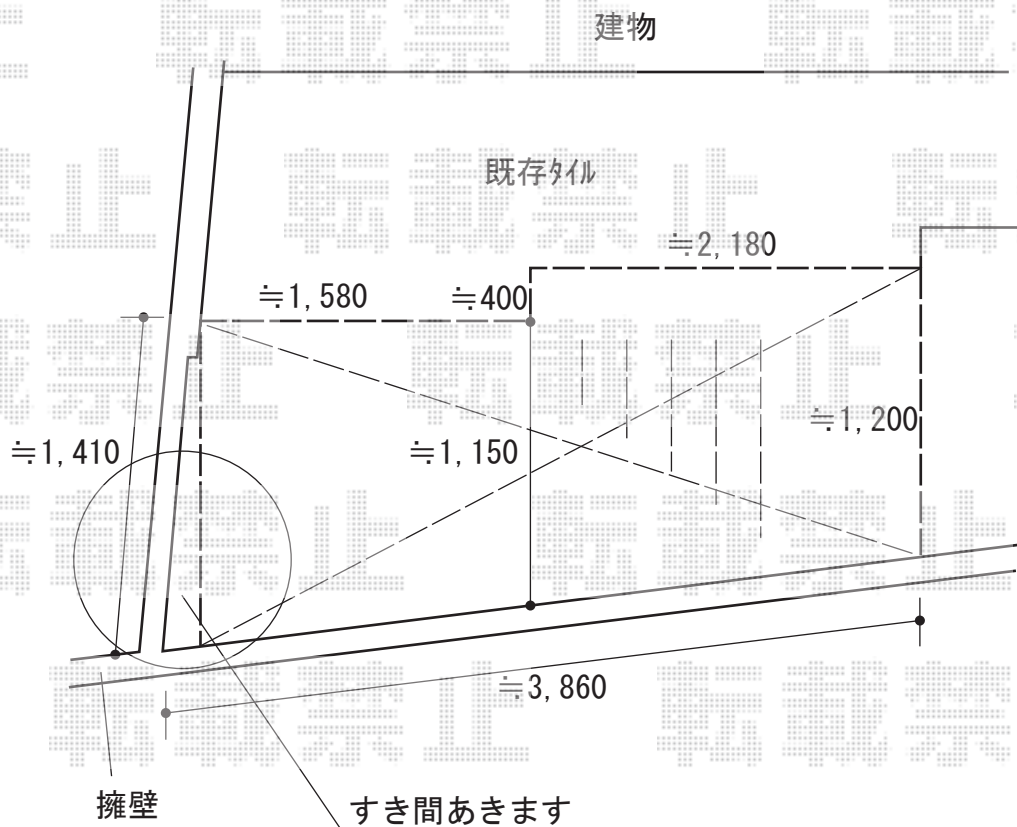

ウッドデッキ 施工概略図

YKK AP リウッドデッキ 200 ※斜め加工
間口= 3,851mm
出幅= 1,200mm/1,410mm
色： ナチュラルブラウン
床板： 縦貼り
幕板： 標準幕板
束柱： Sタイプ(550mm) (色： プラチナステン)
追加部材： デッキ間口切詰用部材一式

【イメージ図】

2018-7-513675

担当者

木附