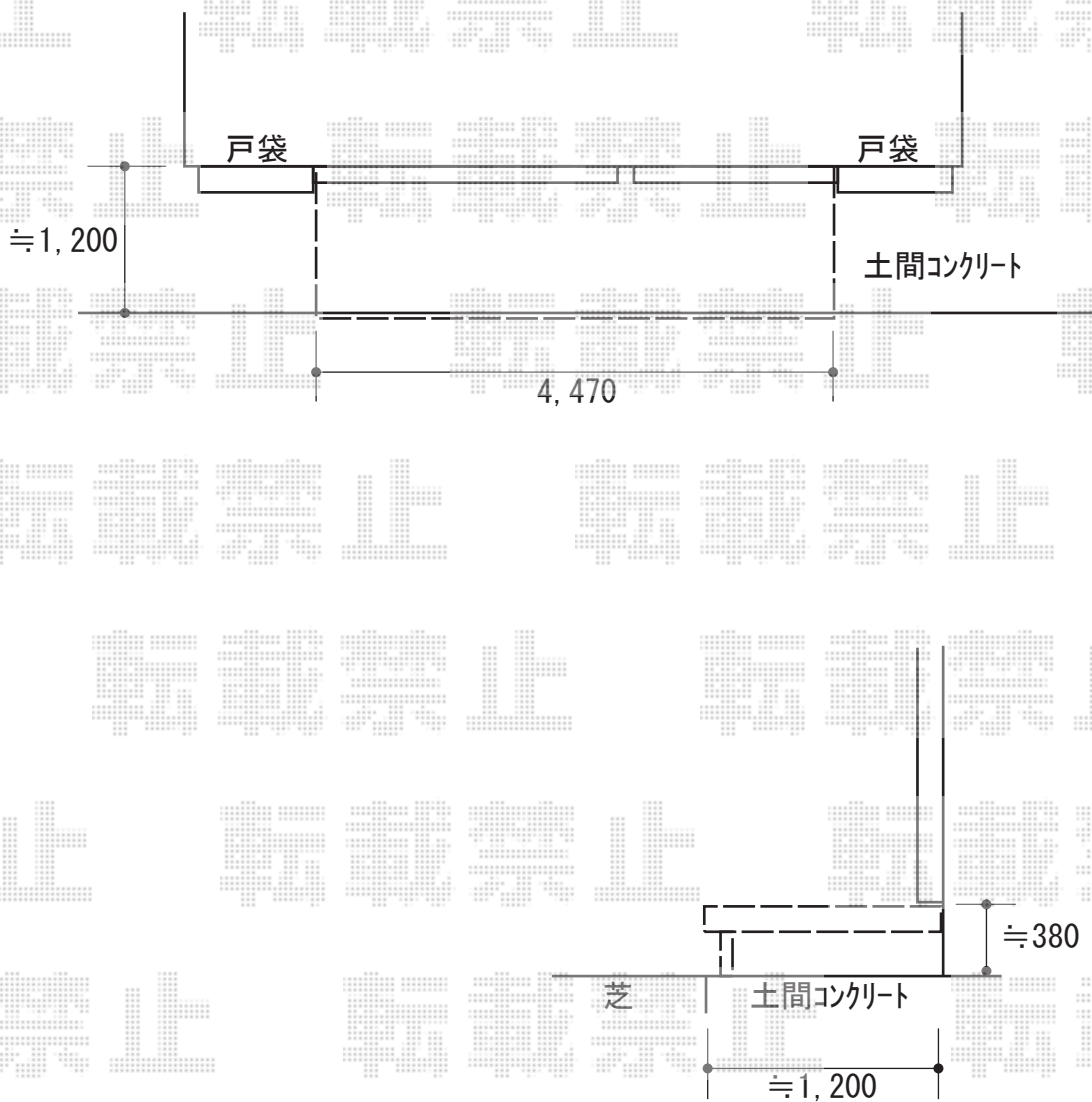

ウッドデッキ 施工概略図

YKK AP リウッドデッキ 200
間口= 2.5間(4,451mm)
出幅= 4尺(1,220mm)
色: レッドブラウン
床板: 縦貼り
幕板: 標準幕板
束柱: Sタイプ(550mm) (色: プラチナステン)

2018-7-513755

担当者

木附