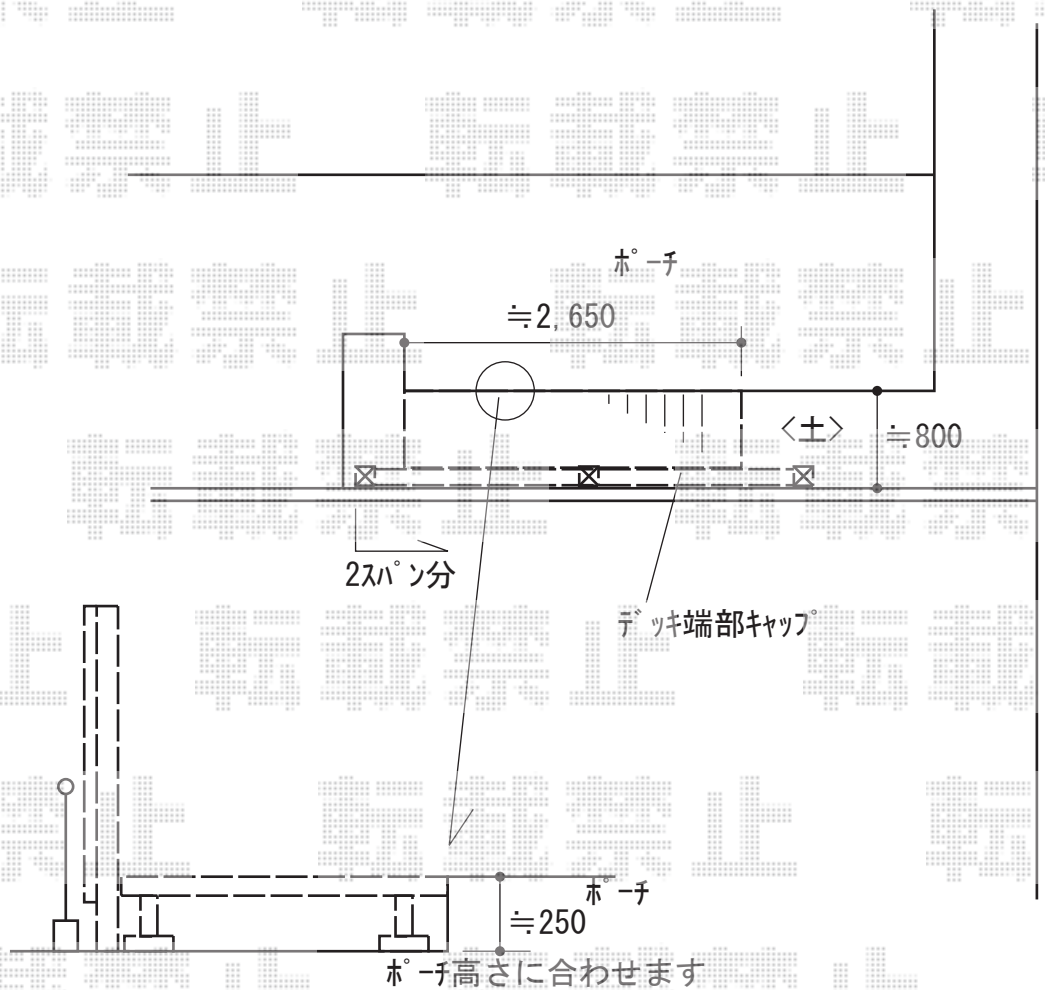

追加部材： デッキ材小口隠し (20個入り) ×1セット

YKK AP ルシアスフェンスH07型 横板 木調カラー 2段支柱 自立建て用 (パネル2段)

本体1枚 (W×H) = T100 (1,975×920mm) × 4枚

自立建て用2段支柱： T190 (1,935mm) × 3本

エンドキャップ： 2セット

色： 横板格子 キャラメルチーク/枠・柱 カームブラック

2018-7-513764

担当者