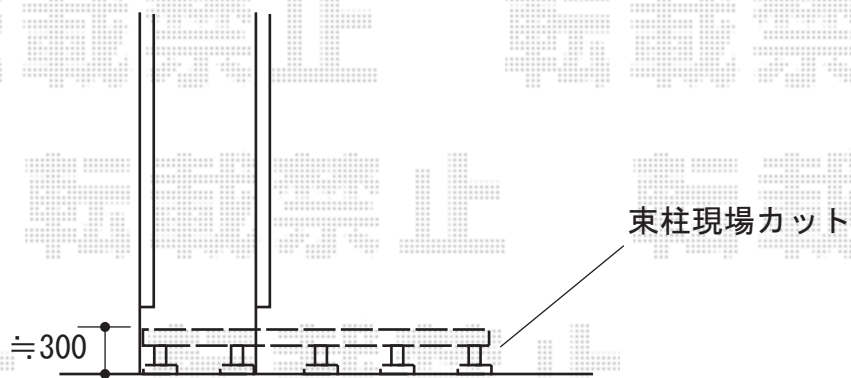

# ウッドデッキ工事 施工概略図

YKK AP リウッドデッキ 200  
間口= 2.5間(4,451mm)  
出幅= 約2,720mm/約1,800mm  
色：【未定】  
床板：縦貼り  
幕板：標準幕板  
束柱：Tタイプ(400~550mm) (色：プラチナステン)

2018-7-513841

担当者

関