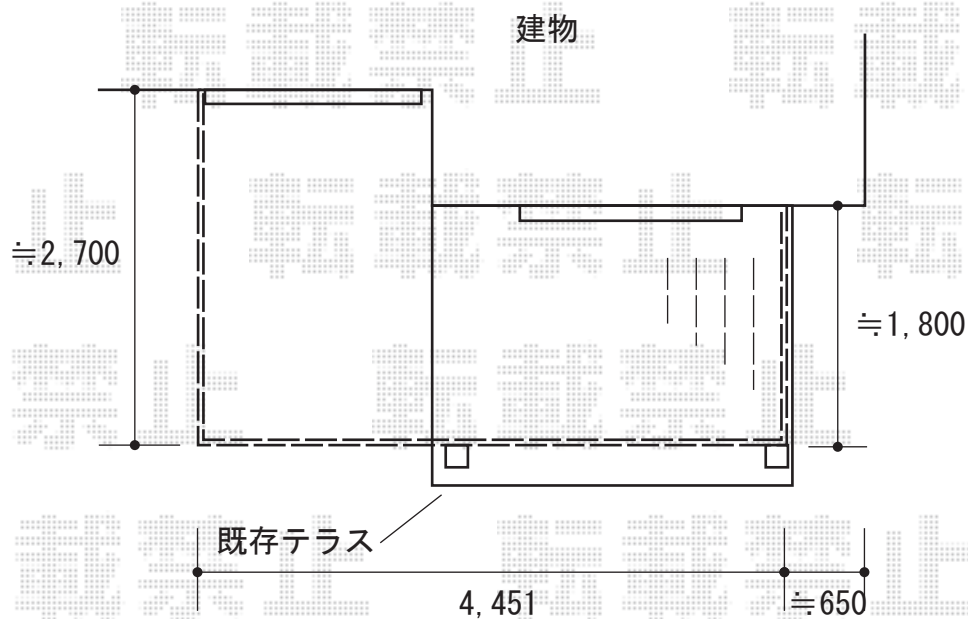

# ウッドデッキ工事 施工概略図

YKK AP リウッドデッキ 200  
間口= 2.5間(4,451mm)  
出幅= 約2,720mm/約1,800mm  
色：【未定】  
床板：縦貼り  
幕板：標準幕板  
束柱：Tタイプ(400~550mm) (色：プラチナステン)

2018-7-513841

担当者

関