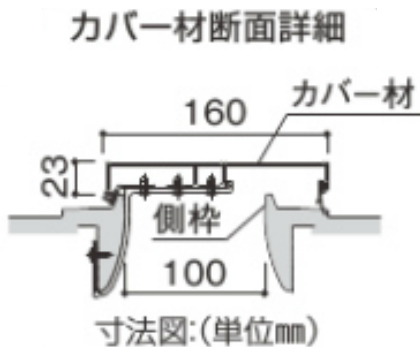

カーポート 施工概略図

YKK AP レイナツインポートグラン 積雪～20cm対応
幅= 5,983mm
奥行= 5,400mm
色： プラチナステン
屋根材： 熱線遮断ポリカーボネート(クリアマット)
柱仕様： 標準柱仕様 (有効高 約2,000mm)

YKK AP レイナツインポートグラン たて並列用カバー材
カバー材： 60用【CCD-WK1-60】 × 1
カバー材取付部品： 60用【CCD-WK2-2】 × 1
色： プラチナステン

※2台の間を100mm空けてカバー材を取り付けます

2018-7-513846

担当者

村上(公)