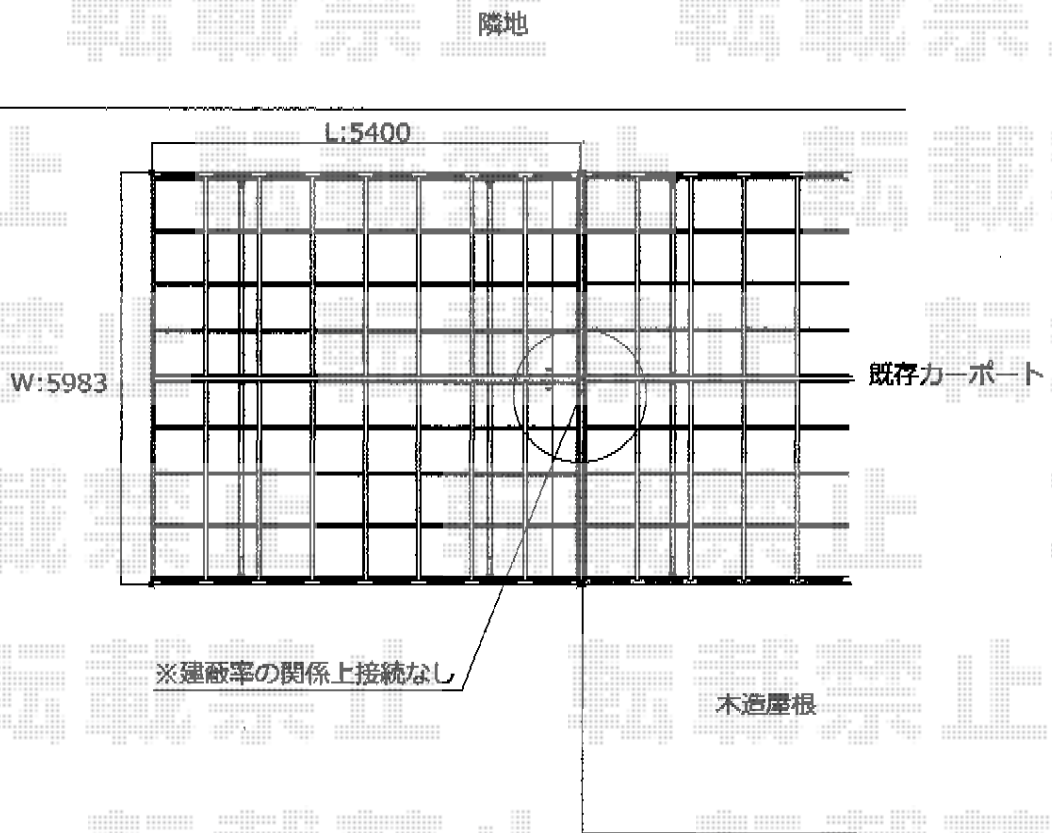

カーポート 施工概略図

YKK AP レイナツインポートグラン 積雪～20cm対応
幅= 5,983mm
奥行= 5,400mm
色： プラチナステン
屋根材： 熱線遮断ポリカーボネート(クリアマット)
柱仕様： 標準柱仕様 (有効高 約2,000mm)

YKK AP レイナツインポートグラン たて並列用カバー材
カバー材： 60用【CCD-WK1-60】 × 1
カバー材取付部品： 60用【CCD-WK2-2】 × 1
色： プラチナステン

※2台の間を100mm空けてカバー材を取り付けます

2018-7-513846

担当者

村上(公)