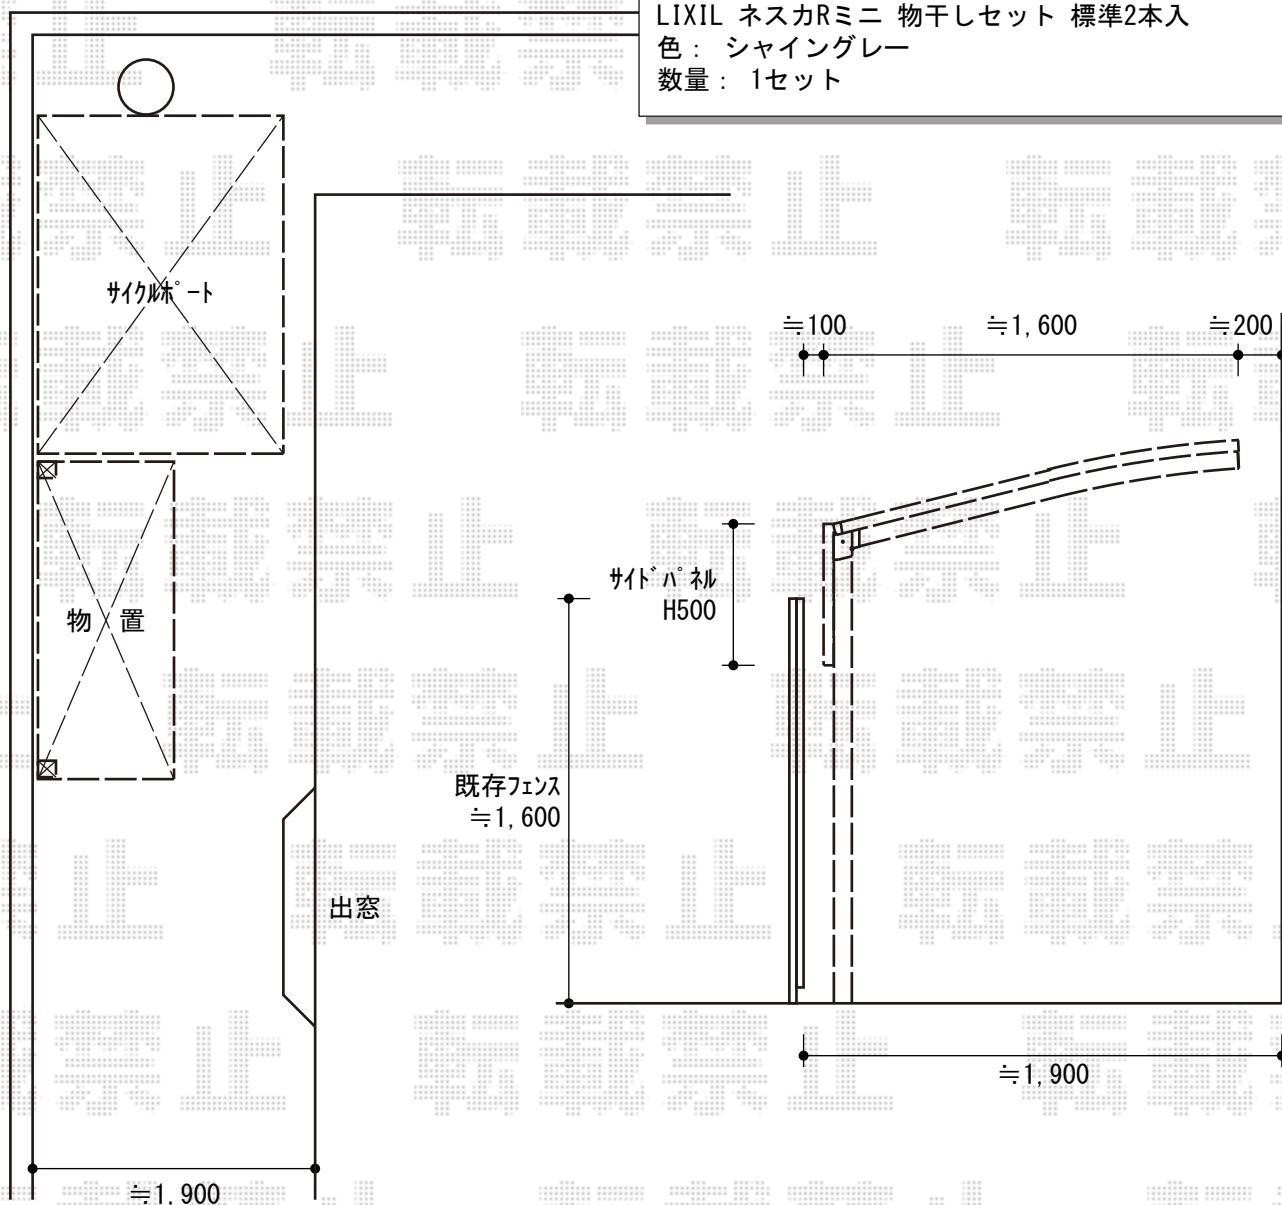

ヨド物置 エスモ 一般型 2100×900×1959 (ESE-2109A)
 間口= 2,100mm
 奥行= 900mm
 高さ= 1,959mm
 色：エバーグリーン
 屋根タイプ：標準型
 耐荷重タイプ：一般型
 棚タイプ：標準棚タイプ

LIXIL ネスカRミニ (ラウンドスタイル) 積雪~20cm対応
 幅= 1,801mm
 奥行= 2,156mm (3台~5台用)
 色：シャイングレー
 屋根材：ポリカーボネート (クリアブルー)
 柱仕様：標準柱仕様 (有効高 約1,900mm)

LIXIL ネスカRミニ サイドパネル
 奥行サイズ：L：22用
 高さ= H：500 (1段)
 色：シャイングレー
 パネル材：ポリカーボネート (クリアブルー)
 柱仕様：標準柱仕様 (間柱：無し)

LIXIL ネスカRミニ 物干しセット 標準2本入
 色：シャイングレー
 数量：1セット

2018-7-513874

担当者

栢田