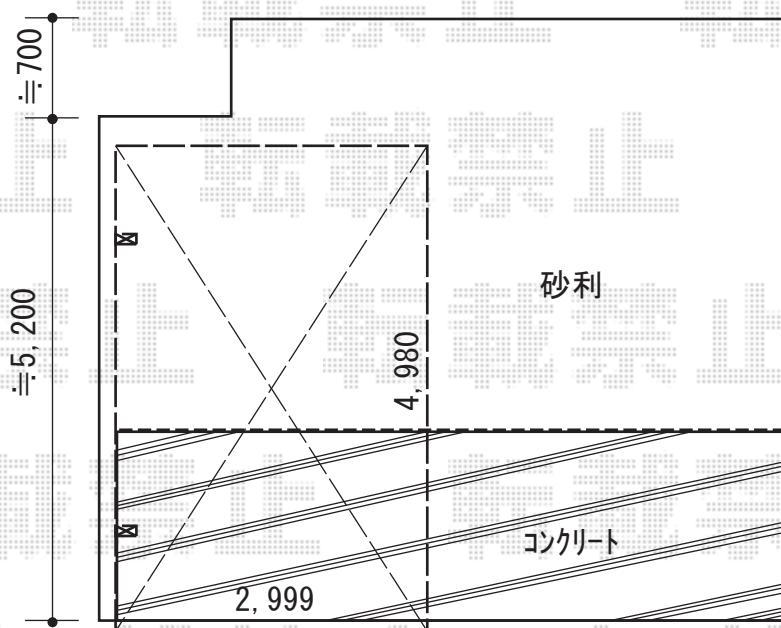

カーポート 施工概略図

LIXIL ネスカR (ラウンドスタイル) 積雪~20cm対応

幅= 2,999mm

奥行= 4,980mm

色: シャイングレー

屋根材: 熱線吸収ポリカーボネート (ブルーマットS・すりガラス調)

柱仕様: ロング柱25仕様 (有効高 約2,500mm)

LIXIL(トステム) ネスカR 着脱式サポート柱 ロング柱用 (2本入り) ×

色: シャイングレー

メーカー希望小売価格

¥30,000

2018-7-513917

担当者

木挽

エクスショップ

現場状況や作図制限により概略図の内容と多少の違いが生じることがございます。
施工時は、現場優先とさせて頂きたく思いますので、お立会い頂き、最終のご指示のほど、何卒、宜しくお願い致します。
全ての著作権はエクスショップに帰属します。当社とのお取引目的以外の使用・複製・転載は如何なる場合も禁止しております。