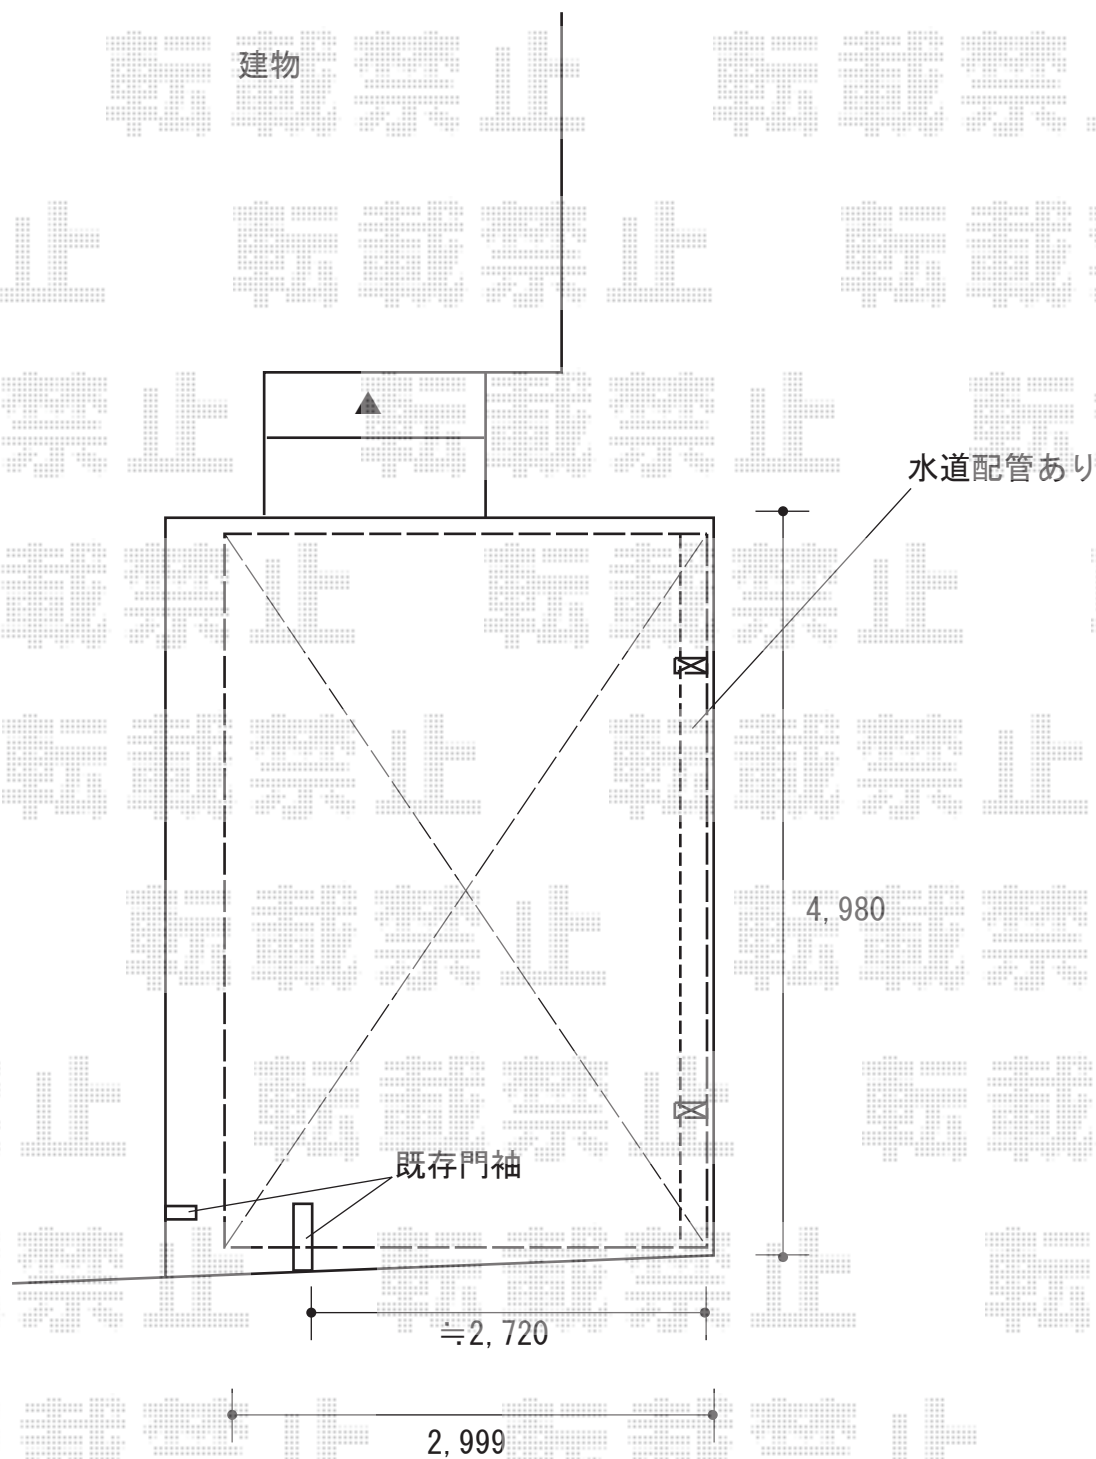

カーポート 施工概略図

LIXIL フーゴR (ラウンドスタイル) 積雪~20cm対応

幅= 2,999mm

奥行= 4,980mm

色: オータムブラウン

屋根材: 熱線吸収ポリカーボネート (ブルーマットS・すりガラス調)

柱仕様: 標準柱仕様 (有効高 約2,200mm)

2018-7-513983