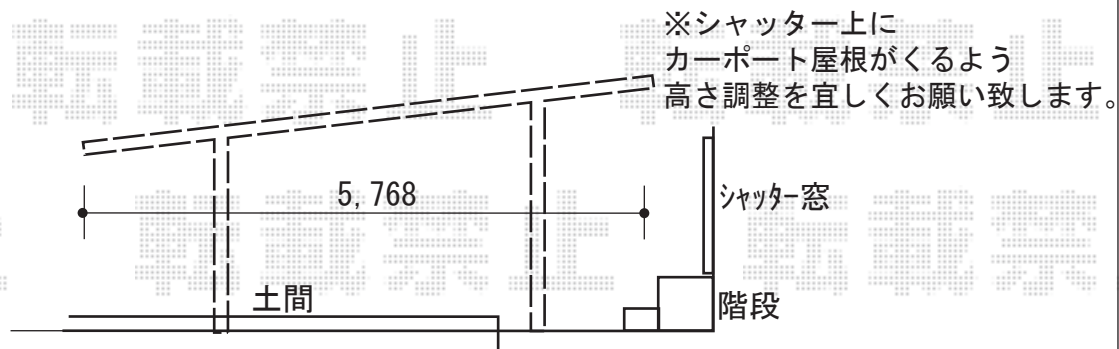

カーポート 施工概略図

YKK AP エフルージュ ツイン 積雪~20cm対応
幅= 5,988mm
奥行= 5,768mm
色： プラチナステン
屋根材： ポリカーボネート（アースブルー）
柱仕様： ハイロング柱仕様（有効高 約2,800mm）

2018-7-514010

担当者

伊野