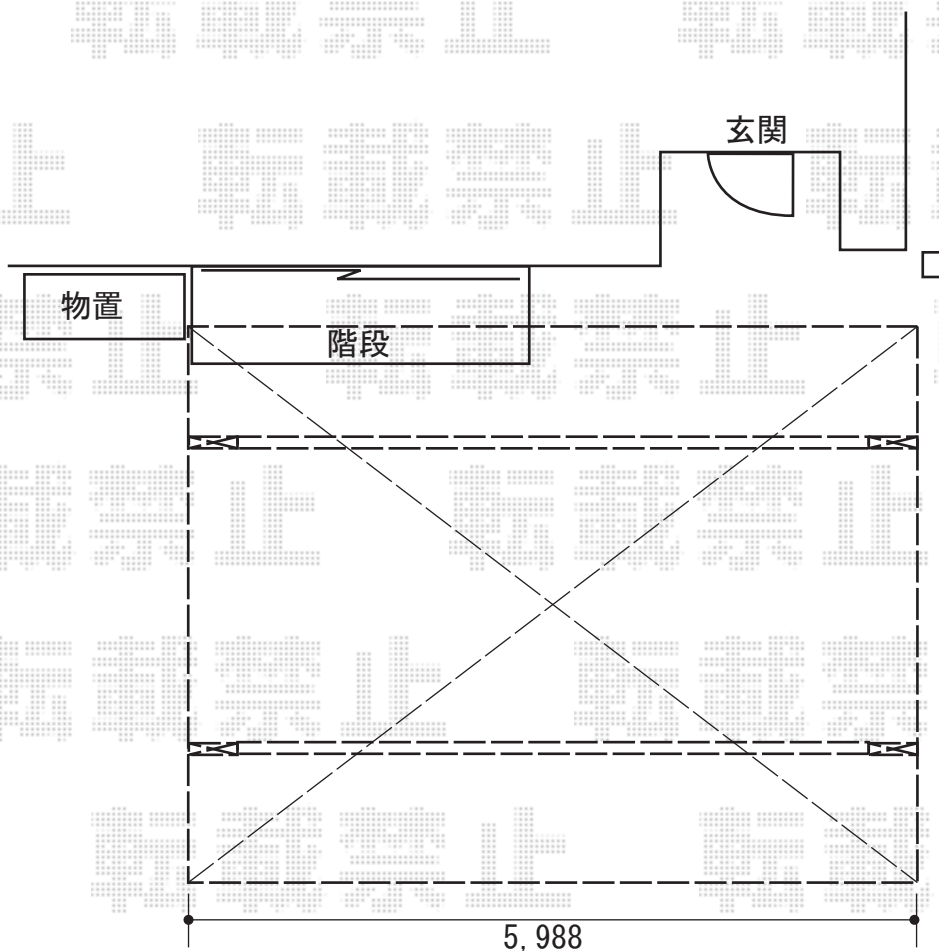

カーポート 施工概略図

YKK AP エフルージュ ツイン 積雪~20cm対応
幅= 5,988mm
奥行= 5,768mm
色： プラチナステン
屋根材： ポリカーボネート（アースブルー）
柱仕様： ハイロング柱仕様（有効高 約2,800mm）

2018-7-514010

担当者

伊野