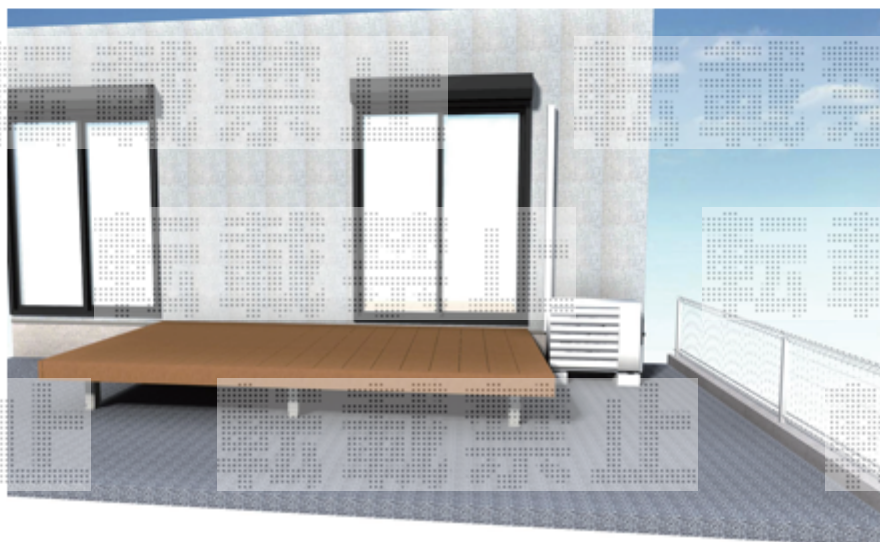

ウッドデッキ 施工概略図

YKK AP リウッドデッキ 200

間口= 2.0間(3,651mm)

出幅= 6尺(1,820mm)

色： ナチュラルブラウン

床板： 縦貼り

幕板： 標準幕板

束柱： Tタイプ(400~550mm) (色：プラチナステン)

ウッドデッキ設置

2018-7-514020

担当者

関

エクスショップ

現場状況や作図制限により概略図の内容と多少の違いが生じることがございます。
施工時は、現場優先とさせて頂きたく思いますので、お立会い頂き、最終のご指示のほど、何卒、宜しくお願い致します。
全ての著作権はエクスショップに帰属します。当社とのお取引目的以外の使用・複製・転載は如何なる場合も禁止しております。