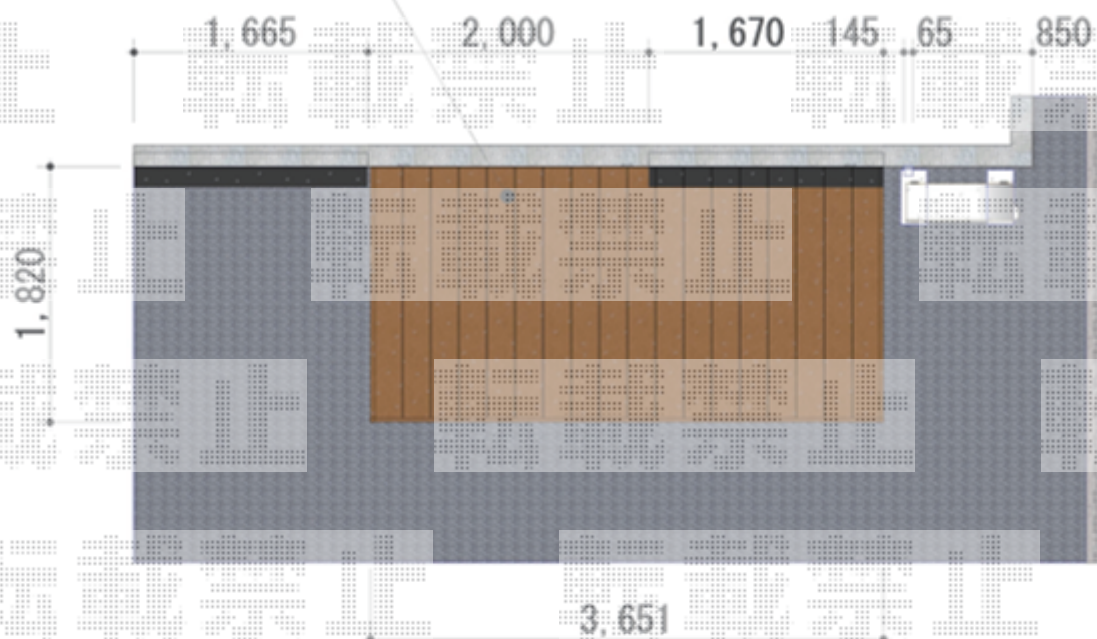

ウッドデッキ 施工概略図

YKK AP リウッドデッキ 200

間口= 2.0間(3,651mm)

出幅= 6尺(1,820mm)

色： ナチュラルブラウン

床板： 縦貼り

幕板： 標準幕板

束柱： Tタイプ(400~550mm) (色：プラチナステン)

ウッドデッキ設置

2018-7-514020

担当者

関

エクスショップ

現場状況や作図制限により概略図の内容と多少の違いが生じることがございます。
施工時は、現場優先とさせて頂きたく思いますので、お立会い頂き、最終のご指示のほど、何卒、宜しくお願い致します。
全ての著作権はエクスショップに帰属します。当社とのお取引目的以外の使用・複製・転載は如何なる場合も禁止しております。