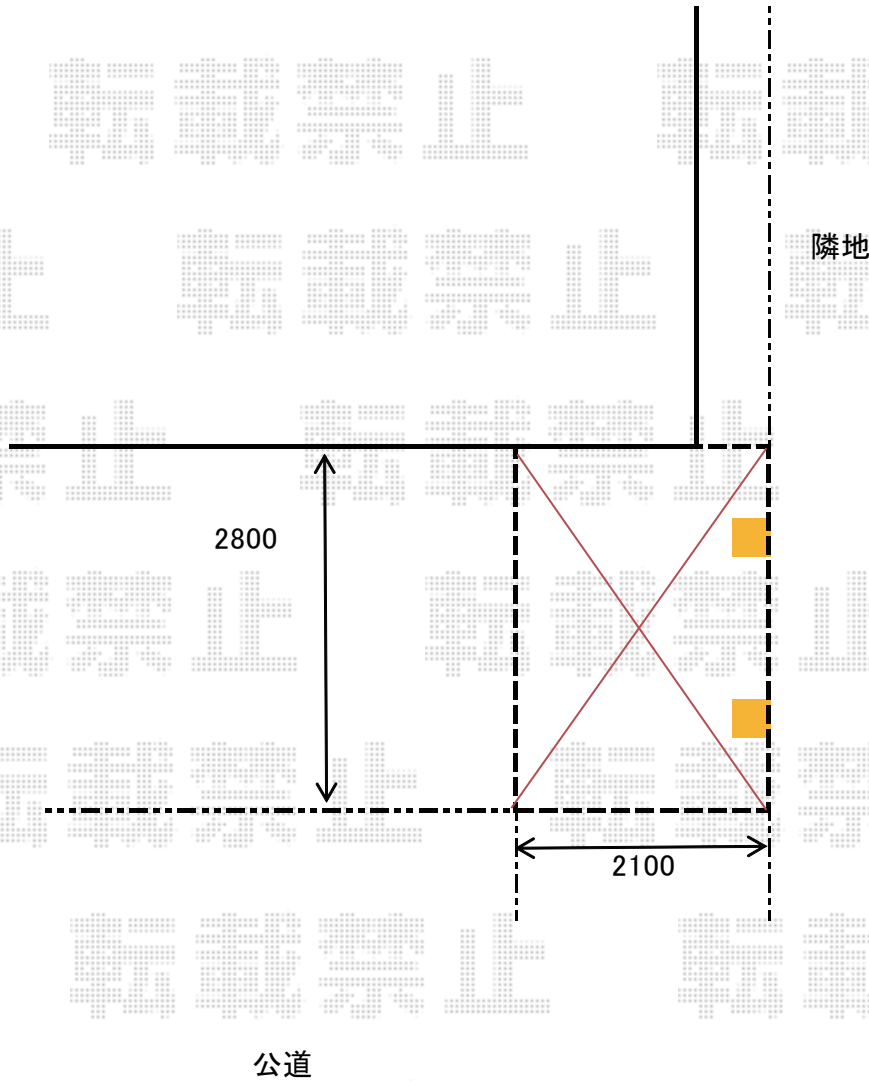

サイクルポート 施工概略図

Value Select プレシオスポート ミニ 積雪~20cm対応
幅= 2,100mm
奥行= 2,904mm(4台用)
色： ノーブルステン
屋根材： 熱線遮断ポリカーボネート (スカイブルーマット調)
柱仕様： 標準柱仕様 (有効高 約1,800mm)

2018-7-514027

担当者

安田