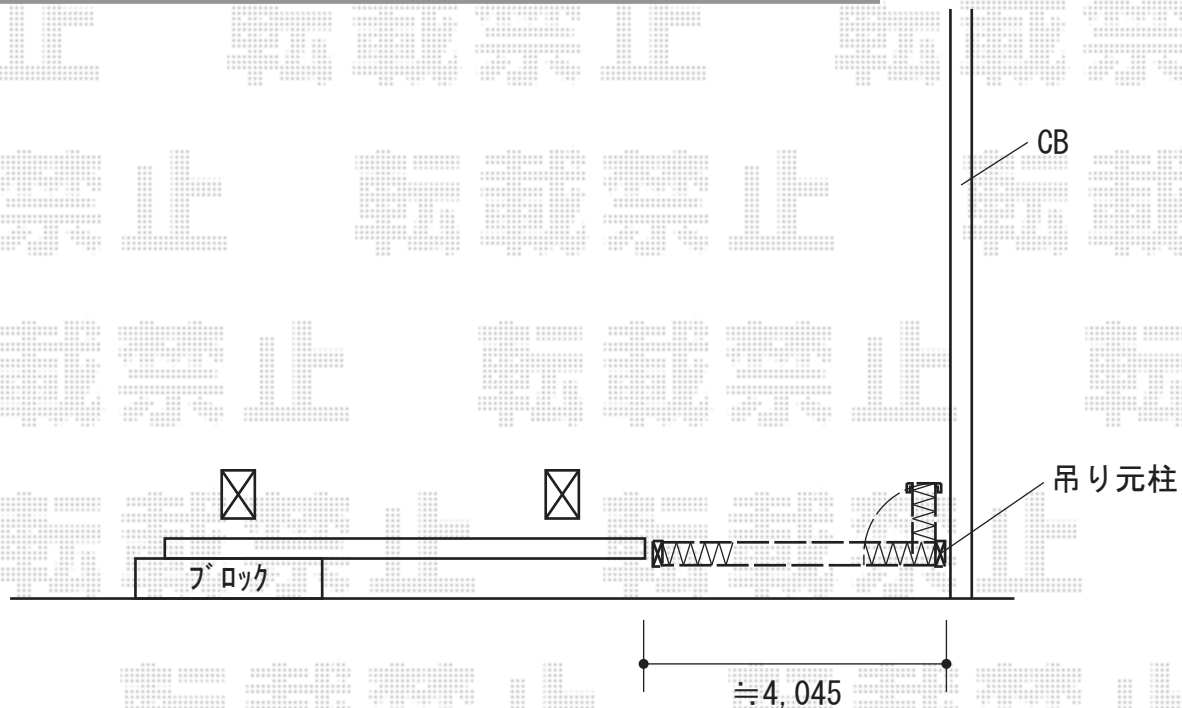

カーゲート 施工概略図

Value Select トリップゲート RB型 ノンレール 片開き 41S

開口幅= 4,035mm

全幅= 4,135mm

たたみ幅= 453mm

高さ= 1,200mm

色： ステンカラー

キャスター数： 3箇所

落棒数： 2本

2018-7-514055

担当者

山中