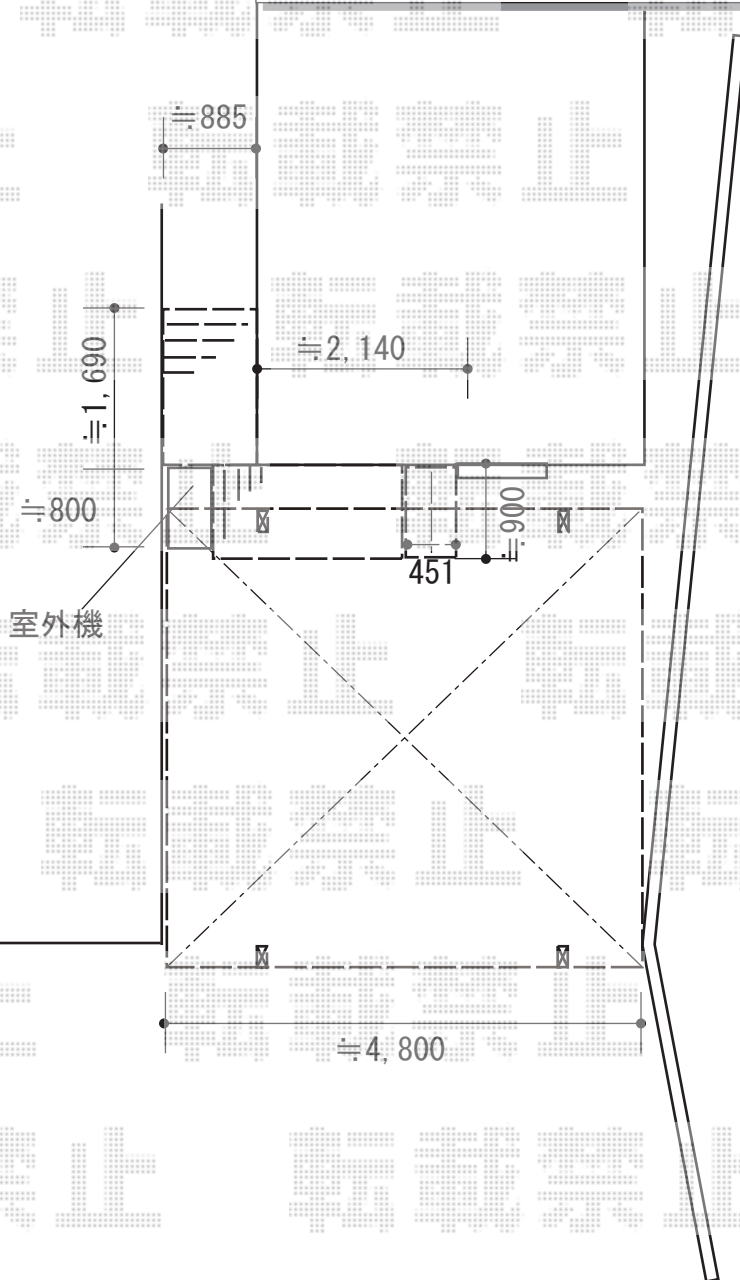

カーポート
ウッドデッキ 施工概略図

LIXIL ネスカR (ラウンドスタイル) ワイド 積雪~20cm対応
幅= 4,836mm 奥行= 4,980mm 色: ブラック
屋根材: ポリカーボネート (クリアブルー)
柱仕様: ロング柱25仕様 (有効高 約2,500mm)

YKK AP 【A】 リウッドデッキ 200
間口= 1,690mm※現場合わせ 出幅= 885mm※現場合わせ
色: ウォームグレー 床板: 縦貼り
幕板: 標準幕板 束柱: Tタイプ(400~550mm) (色: カームブラック)

YKK AP 【A】 ルシアスデッキフェンスB01型 (笠木のみタイプ)
笠木: 1ハン用×1 笠木部品: 端部キャップ×1
柱仕様: T80/端柱 (2本入り) ×1 色: カームブラック

YKK AP 【B】 リウッドデッキ 200
間口= 2,000mm※現場合わせ 出幅= 900mm※現場合わせ
色: ウォームグレー 床板: 縦貼り
幕板: 標準幕板 束柱: Tタイプ(400~550mm) (色: カームブラック)

YKK AP 【B】 独立式 リウッドステップ2型
色: 本体/ウォームグレー 束柱/カームブラック

2018-7-514072

担当者 村上 (公)