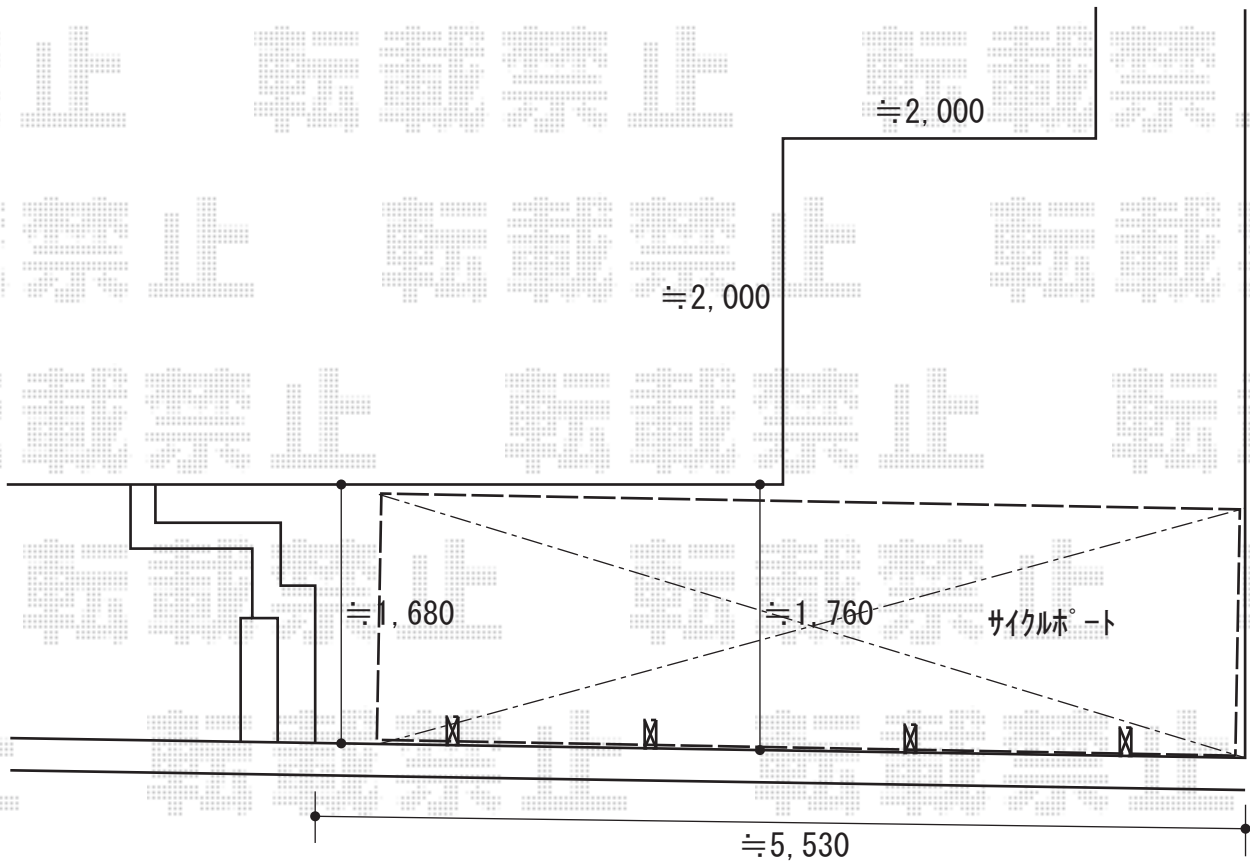

エクスエリア 施工概略図

YKK AP レイナポートグランミニ 縦連棟 積雪~20cm対応  
幅= 2,100mm  
奥行= 5,768(9台用)mm  
色： ブラウン  
屋根材： 熱線遮断ポリカーボネート (クリアマット)  
柱仕様： 標準柱仕様 (有効高 約1,814mm)

2018-7-514092

担当者

細川