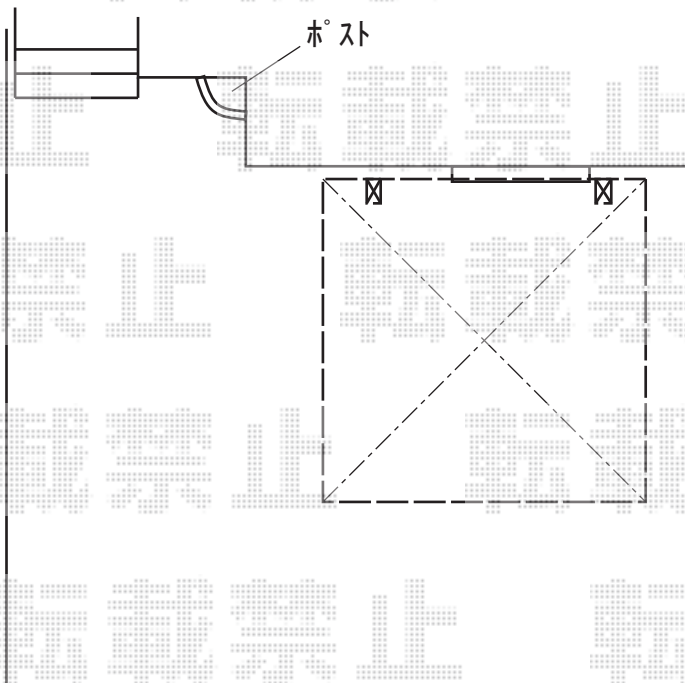

サイクルポート 施工概略図

Value Select プレシオスポート ミニ 積雪~20cm対応
幅= 2,100mm
奥行= 2,188mm(3台用)
色： ノーブルステン
屋根材： ポリカーボネート（ガラスマット）
柱仕様： 標準柱仕様（有効高 約1,814mm）

2018-7-514136

担当者

安田

エクスショップ

現場状況や作図制限により概略図の内容と多少の違いが生じることがございます。
施工時は、現場優先とさせて頂きたく思いますので、お立会い頂き、最終のご指示のほど、何卒、宜しくお願い致します。
全ての著作権はエクスショップに帰属します。当社とのお取引目的以外の使用・複製・転載は如何なる場合も禁止しております。