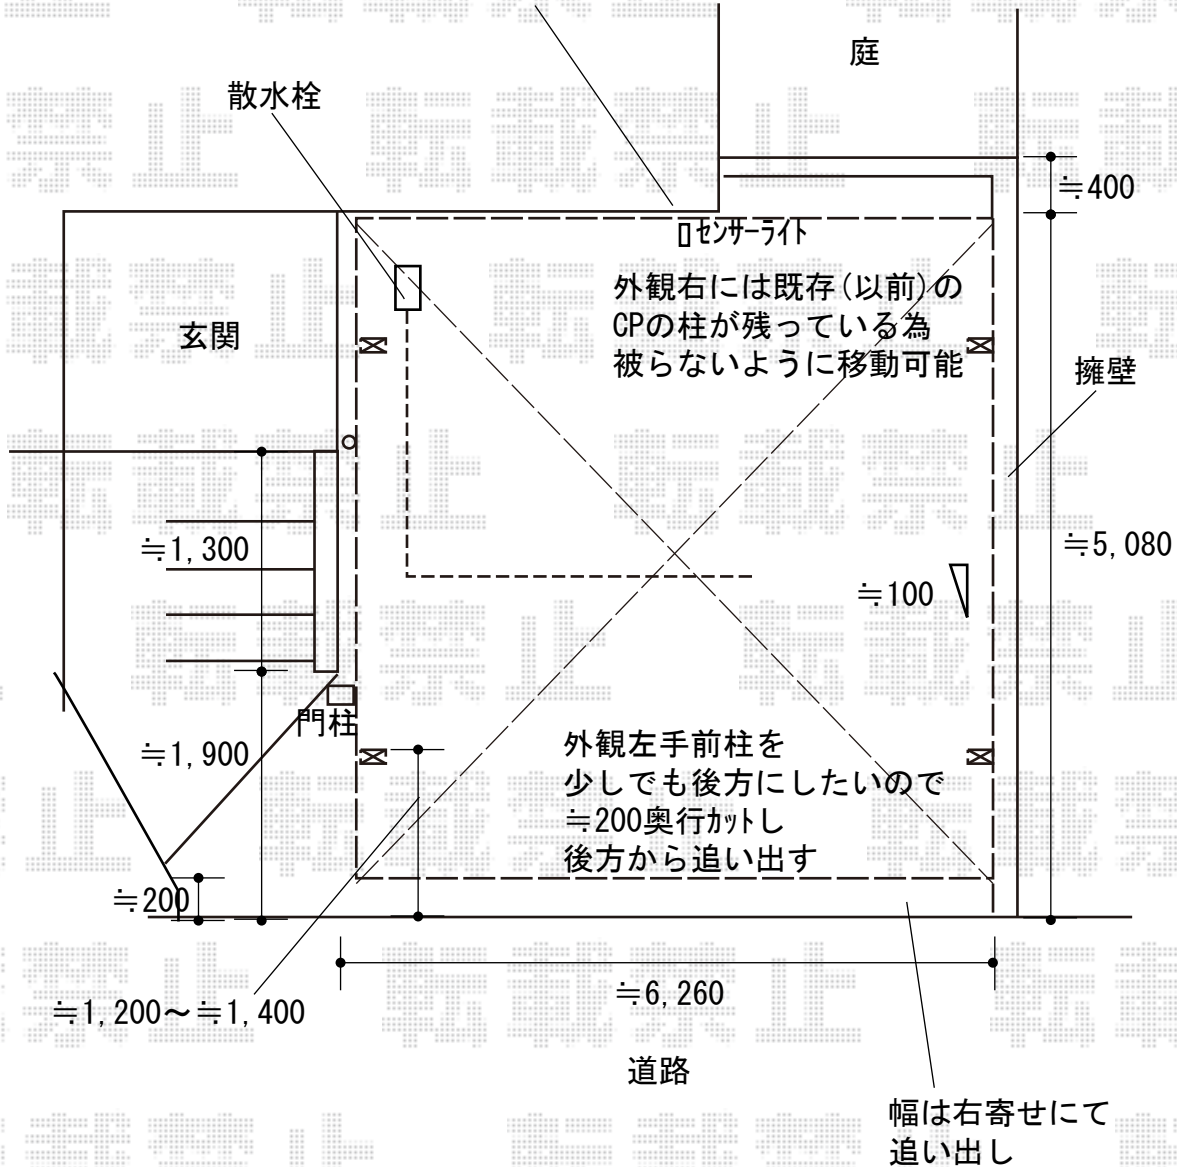

カーポート 施工概略図

LIXIL ネスカR (ラウンドスタイル) ワイド 積雪~20cm対応
 幅= 6,060mm
 奥行= 4,980mm
 色: シヤイングレー
 屋根材: ポリカーボネート (クリアマット・すりガラス調)
 柱仕様: 標準柱仕様 (有効高 約2,200mm)

納まりイメージ

最終位置は
 施工時決定

センサーライトより
 屋根が上にきます
 (センサーライト最後部
 地面から高さ≒2,300)

2018-7-514204

担当者

小林