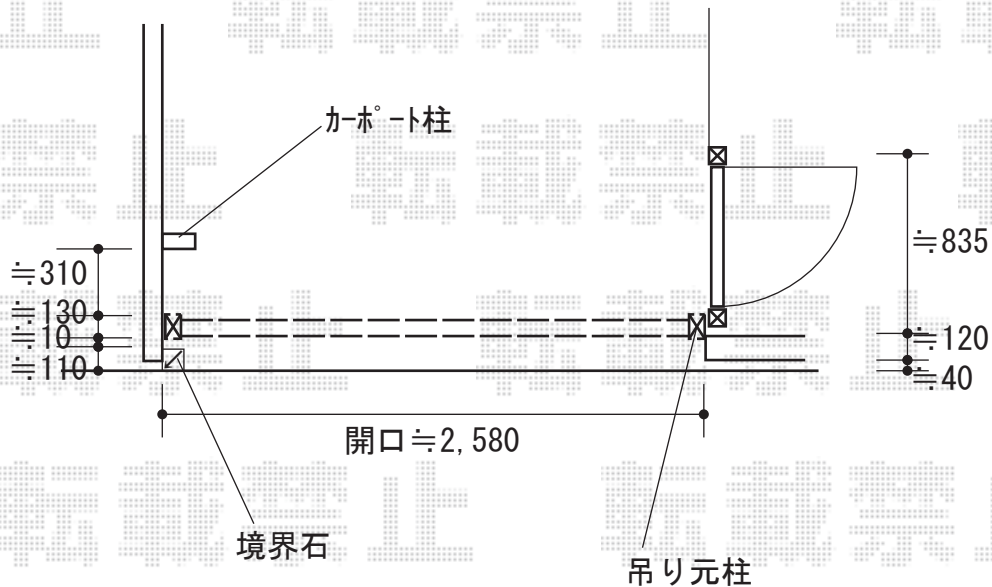

カーゲート 施工概略図

LIXIL (TOEX) アルシャインII L型 Aタイプ ノンレール 片開き 270S

開口幅= 2,492mm

全幅= 2,608mm

たたみ幅= 367mm

高さ= 1,250mm

色： オータムブラウン

キャスター数： 2箇所

落棒数： 2本

吊元柱： 外観右

2018-7-514276

担当者

犬伏

エクスショップ

現場状況や作図制限により概略図の内容と多少の違いが生じることがございます。
施工時は、現場優先とさせて頂きたく思いますので、お立会い頂き、最終のご指示のほど、何卒、宜しくお願い致します。
全ての著作権はエクスショップに帰属します。当社とのお取引目的以外の使用・複製・転載は如何なる場合も禁止しております。