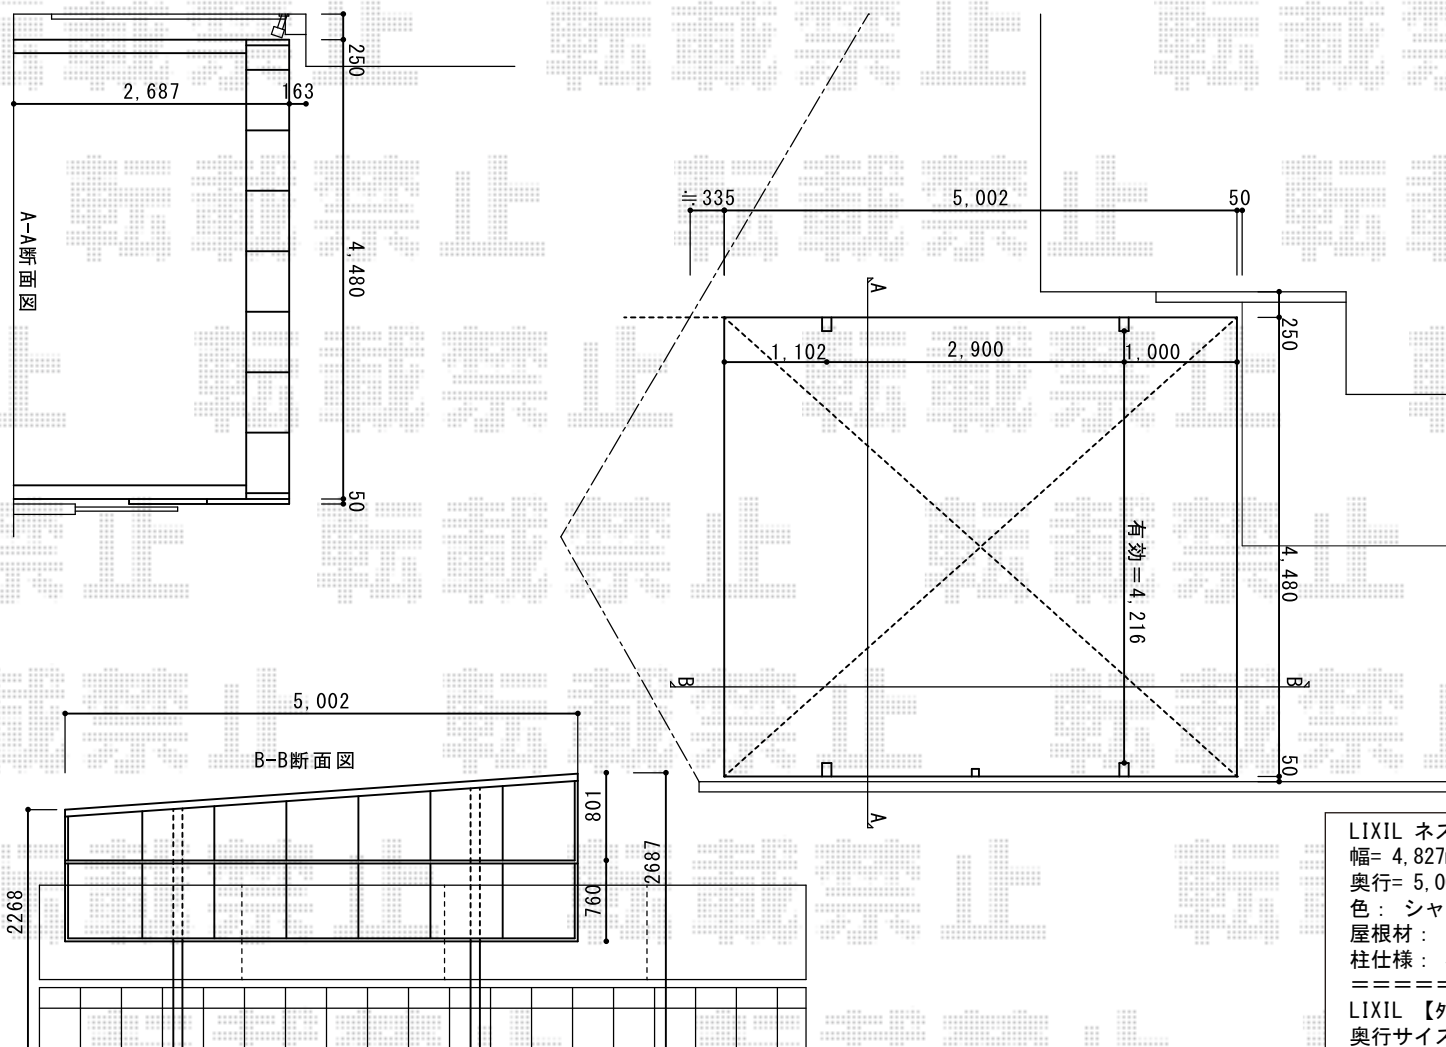

# カーポート 施工概略図

LIXIL ネスカF (フラットスタイル) ワイド 積雪~20cm対応  
 幅= 4,827mm  
 奥行= 5,002mm  
 色: シャイングレー  
 屋根材: 熱線吸収ポリカーボネート (クリアマットS・すりガラス調)  
 柱仕様: 標準柱仕様 (有効高 約2,200mm)

=====

LIXIL 【外観右】ネスカFワイド サイドパネル  
 奥行サイズ: L: 50用  
 高さ= 台形+H: 800\*2段  
 色: シャイングレー  
 パネル材: 熱線吸収ポリカーボネート (クリアマットS・すりガラス調)  
 柱仕様: 標準柱仕様/間柱1本