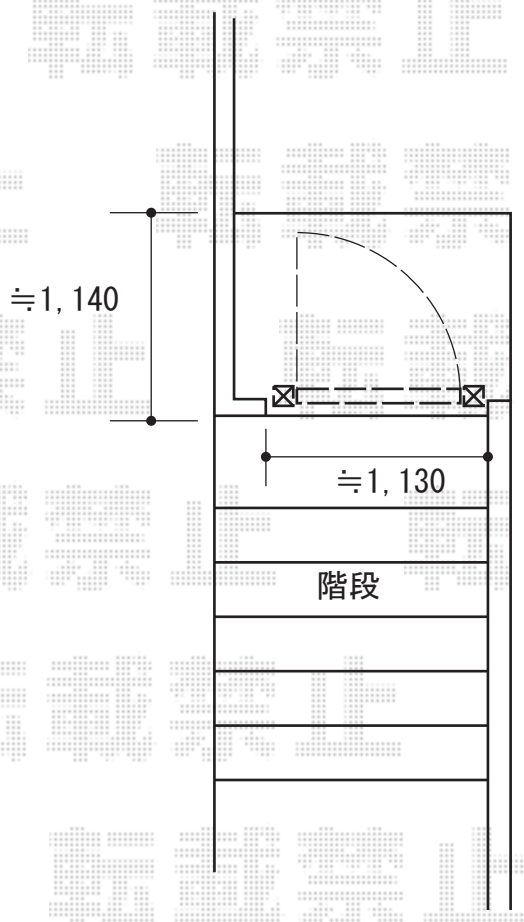

門扉 施工概略図

三協アルミ フレイナ門扉 SC型 片開き 門柱タイプ
扉幅 = 900mm
扉高 = 1,200mm
色 : オレンジチェリー
錠 : 打掛け錠 (ディンプル錠/着脱式ツマミサムターン)
開き : 内開き

2018-7-514289

担当者

細川