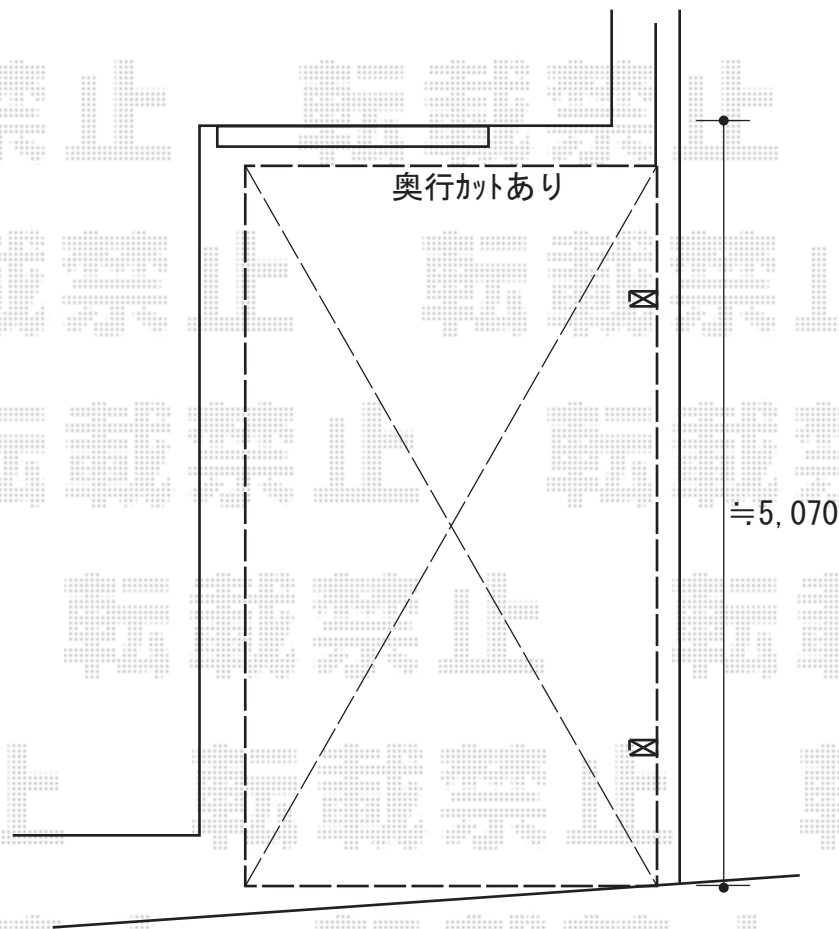

# カーポート 施工概略図

Value Select プレシオスポート 積雪~20cm対応  
幅= 2,700mm  
奥行= 5,052mm  
色： ノーブルステン  
屋根材： 熱線遮断ポリカーボネート（スカイブルーマット調）  
柱仕様： ハイルフ柱仕様（有効高 約2,250mm）

2018-7-514357

担当者

木挽