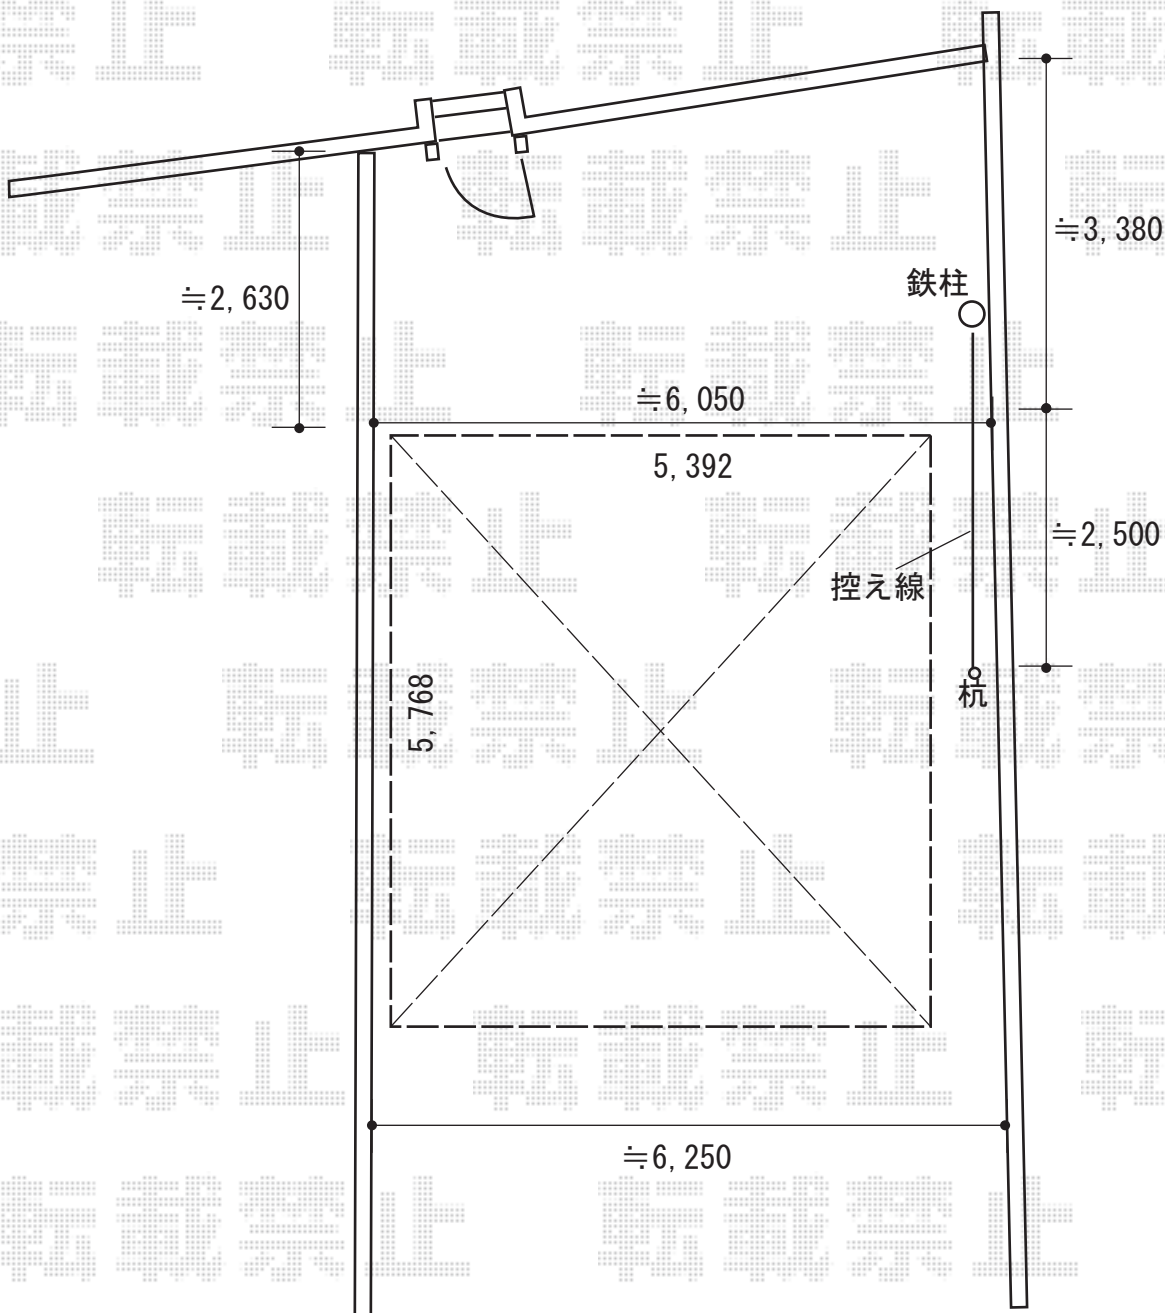

カーポート 施工概略図

YKK AP レイナツインポートグラン 積雪~20cm対応

幅= 5,392mm

奥行= 5,768mm

【未定】色： 【未定】

屋根材： 熱線遮断ポリカーボネート（アースブルーマット調）

柱仕様： ハイルフ柱仕様（有効高 約2,350mm）

YKK AP レイナツインポートグラン 屋根ふき材補強部品（2セット）

色： カームブラック*1色のみ

2018-7-514374

担当者

伊野