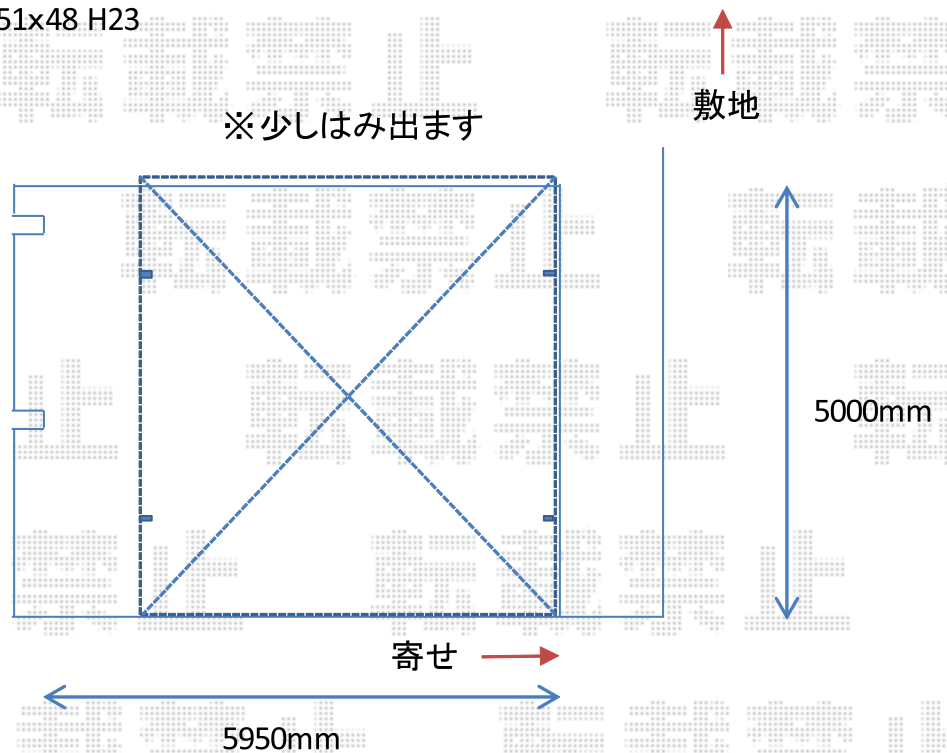

カーポート 施工概略図

YKK AP レイナツインポートグラン 積雪~20cm対応
幅= 4,801mm
奥行= 5,052mm
色: ブラウン
屋根材: ポリカーボネート (スモークブラウン)
柱仕様: ハイーフ柱仕様 (有効高 約2,350mm)

YKKAPレイナツインポートグラン 51x48 H23
ハツリ・残土有

2018-7-514385

担当者

村上 (公)